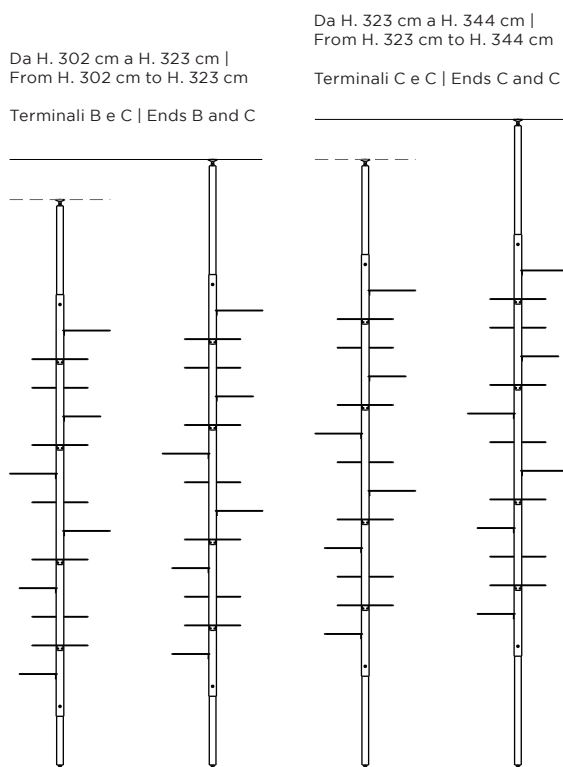

SCHEMA ALTEZZE | HEIGHT SCHEME

ADELAIDE metal

Etagere | Etagere

Designer:
Anno | Year:

Claudio Bitetti
2019

Materiali | Materials:

Etagere terra soffitto con montante e mensole verniciate nero opaco | Etagere forced between floor and ceiling with matt black painted metal riser and shelves