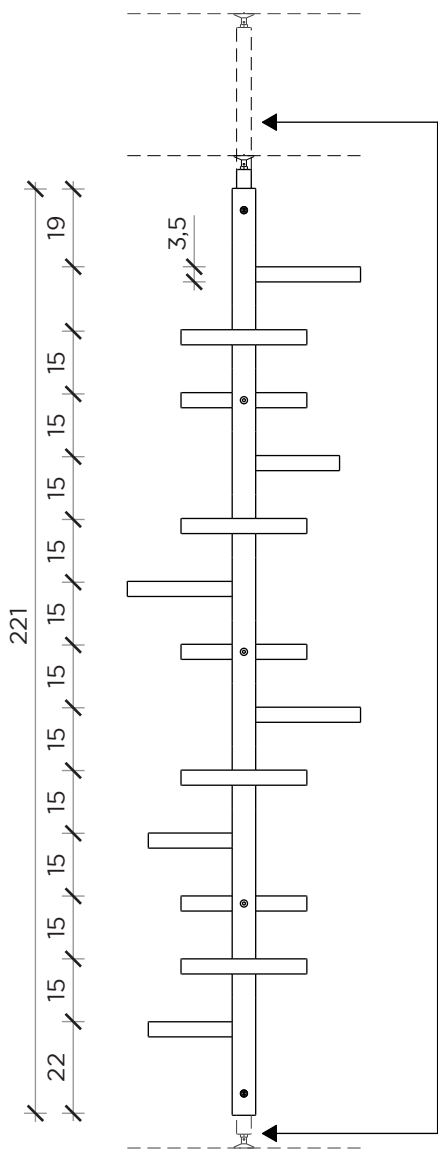

FRONTE | FRONT

TERMINALE | END