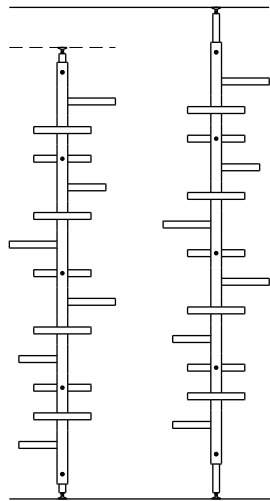

SCHEMA ALTEZZE | HEIGHT SCHEME

Da H. 236 cm a H. 260 cm |
From H. 236 cm to H. 260 cm

Terminali A e A | Ends A and A

Da H. 260 cm a H. 281 cm |
From H. 260 cm to H. 281 cm

Terminali A e B | Ends A and B

Da H. 281 cm a H. 302 cm |
From H. 281 cm to H. 302 cm

Terminali A e C | Ends A and C

Da H. 302 cm a H. 323 cm |
From H. 302 cm to H. 323 cm

Terminali B e C | Ends B and C

Da H. 323 cm a H. 344 cm |
From H. 323 cm to H. 344 cm

Terminali C e C | Ends C and C

ADELAIDE wood