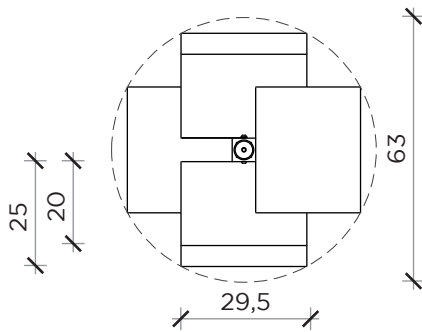

PIANTA | PLAN