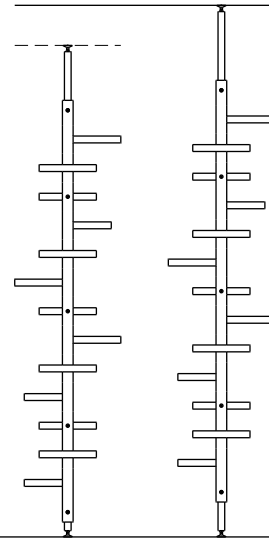

SCHEMA ALTEZZE | HEIGHT SCHEME

Da H. 236 cm a H. 260 cm |
From H. 236 cm to H. 260 cm

Terminali A e A | Ends A and A

Da H. 260 cm a H. 281 cm |
From H. 260 cm to H. 281 cm

Terminali A e B | Ends A and B

Da H. 281 cm a H. 302 cm |
From H. 281 cm to H. 302 cm

Terminali A e C | Ends A and C

Da H. 302 cm a H. 323 cm |
From H. 302 cm to H. 323 cm

Terminali B e C | Ends B and C

Da H. 323 cm a H. 344 cm |
From H. 323 cm to H. 344 cm

Terminali C e C | Ends C and C

ADELAIDE wood