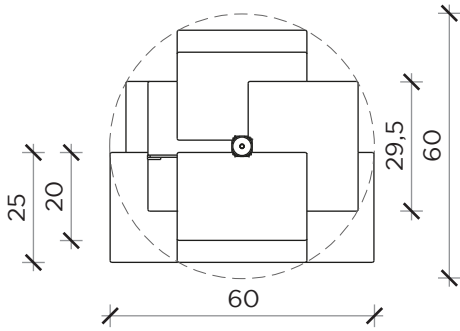

PIANTA | PLAN