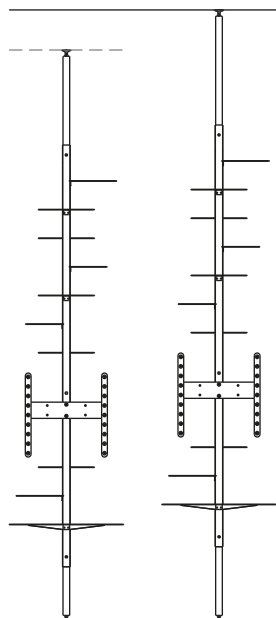

SCHEMA ALTEZZE | HEIGHT SCHEME

Da H. 236 cm a H. 260 cm |
From H. 236 cm to H. 260 cm

Terminali A e A | Ends A and A

Da H. 260 cm a H. 281 cm |
From H. 260 cm to H. 281 cm

Terminali A e B | Ends A and B

Da H. 281 cm a H. 302 cm |
From H. 281 cm to H. 302 cm

Terminali A e C | Ends A and C

Da H. 302 cm a H. 323 cm |
From H. 302 cm to H. 323 cm

Terminali B e C | Ends B and C

Da H. 323 cm a H. 344 cm |
From H. 323 cm to H. 344 cm

Terminali C e C | Ends C and C

ADELAIDE metal tv