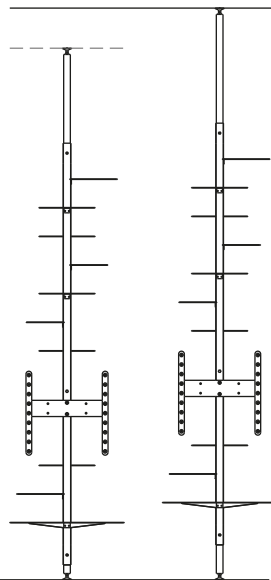

SCHEMA ALTEZZE | HEIGHT SCHEME

Da H. 236 cm a H. 260 cm |
From H. 236 cm to H. 260 cm

Terminali A e A | Ends A and A

Da H. 260 cm a H. 281 cm |
From H. 260 cm to H. 281 cm

Terminali A e B | Ends A and B

Da H. 281 cm a H. 302 cm |
From H. 281 cm to H. 302 cm

Terminali A e C | Ends A and C

Da H. 302 cm a H. 323 cm |
From H. 302 cm to H. 323 cm

Terminali B e C | Ends B and C

Da H. 323 cm a H. 344 cm |
From H. 323 cm to H. 344 cm

Terminali C e C | Ends C and C

ADELAIDE metal tv