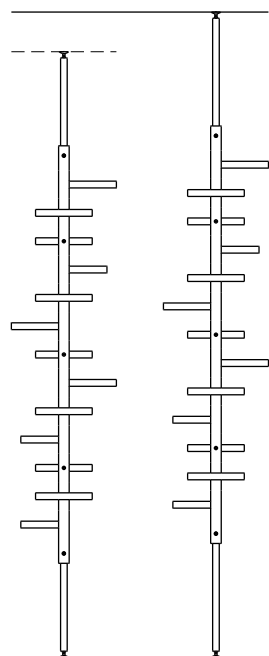

SCHEMA ALTEZZE | HEIGHT SCHEME

Da H. 236 cm a H. 260 cm |
From H. 236 cm to H. 260 cm

Terminali A e A | Ends A and A

Da H. 260 cm a H. 281 cm |
From H. 260 cm to H. 281 cm

Terminali A e B | Ends A and B

Da H. 281 cm a H. 302 cm |
From H. 281 cm to H. 302 cm

Terminali A e C | Ends A and C

Da H. 302 cm a H. 323 cm |
From H. 302 cm to H. 323 cm

Terminali B e C | Ends B and C

Da H. 323 cm a H. 344 cm |
From H. 323 cm to H. 344 cm

Terminali C e C | Ends C and C

ADELAIDE wood