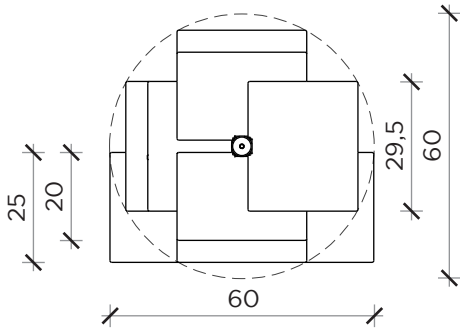

PIANTA | PLAN