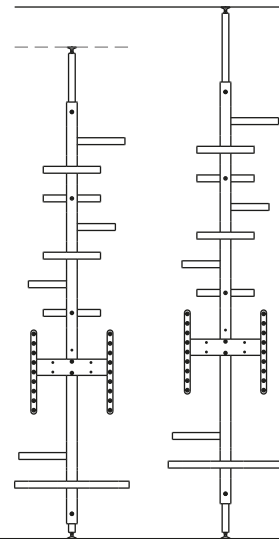

Terminali A e C | Ends A and C

Da H. 302 cm a H. 323 cm |
From H. 302 cm to H. 323 cm

Terminali B e C | Ends B and C

Da H. 323 cm a H. 344 cm |
From H. 323 cm to H. 344 cm

Terminali C e C | Ends C and C

ADELAIDE wood

SCHEMA ALTEZZE | HEIGHT SCHEME

Da H. 236 cm a H. 260 cm |
From H. 236 cm to H. 260 cm

Terminali A e A | Ends A and A

Da H. 260 cm a H. 281 cm |
From H. 260 cm to H. 281 cm

Terminali A e B | Ends A and B

Da H. 281 cm a H. 302 cm |
From H. 281 cm to H. 302 cm

Terminali A e C | Ends A and C

Da H. 302 cm a H. 323 cm |
From H. 302 cm to H. 323 cm

Terminali B e C | Ends B and C

Da H. 323 cm a H. 344 cm |
From H. 323 cm to H. 344 cm

Terminali C e C | Ends C and C

ADELAIDE wood tv