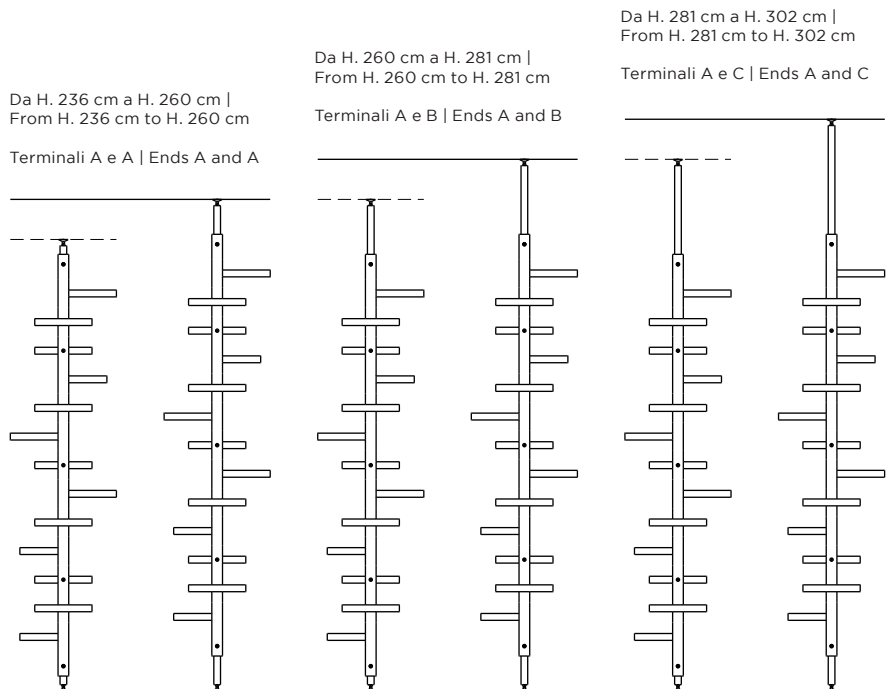

SCHEMA ALTEZZE | HEIGHT SCHEME

ADELAIDE wood

Etagere | *Etagere*

Designer:
Anno | Year:
Materiali | Materials:

Claudio Bitetti
2019
Etagere terra soffitto con montante e mensole in legno | *Etagere forced between floor and ceiling with solid wood riser and shelves*