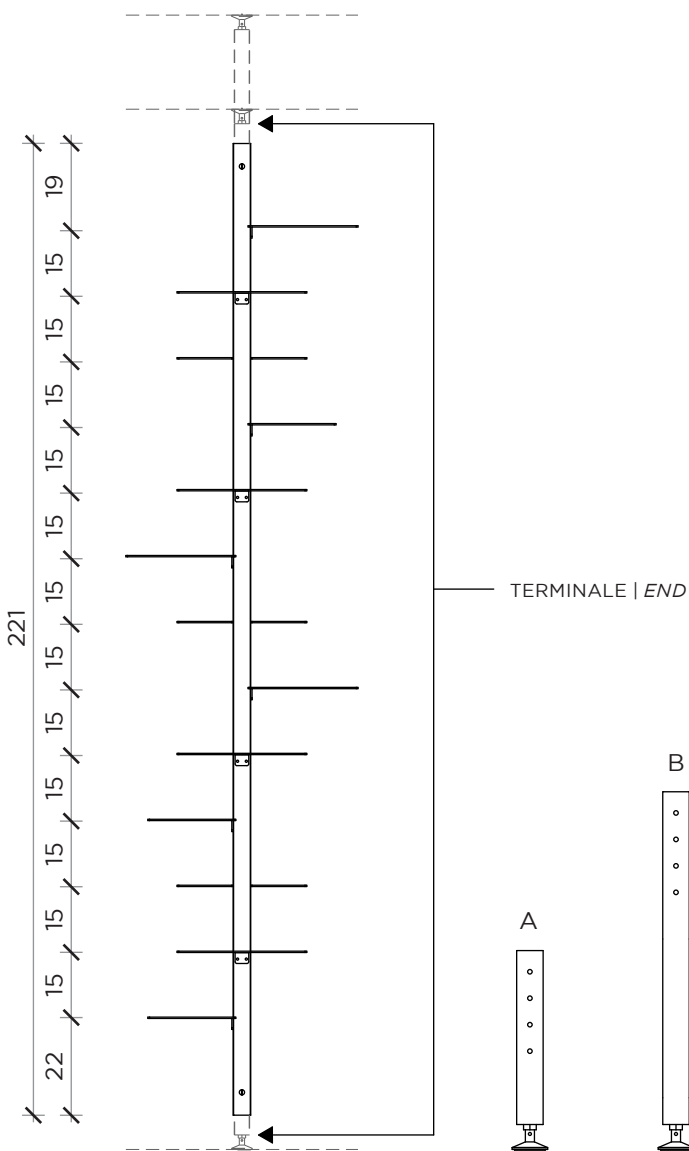

FRONTE | FRONT

ADELAIDE metal

Etagere | *Etagere*

Designer:
Anno | Year:
Materiali | Materials:

Claudio Bitetti
2019
Etagere terra soffitto con montante e mensole verniciate nero opaco | *Etagere forced between floor and ceiling with matt black painted metal riser and shelves*