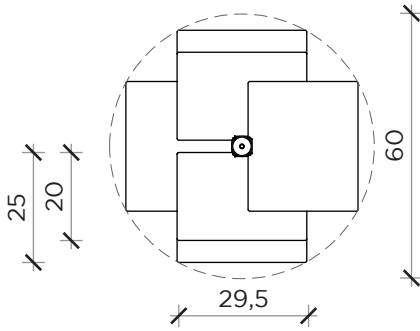

PIANTA | PLAN