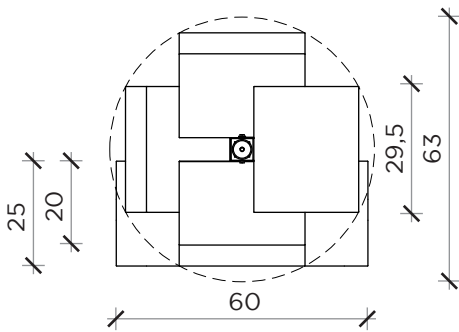

PIANTA | PLAN