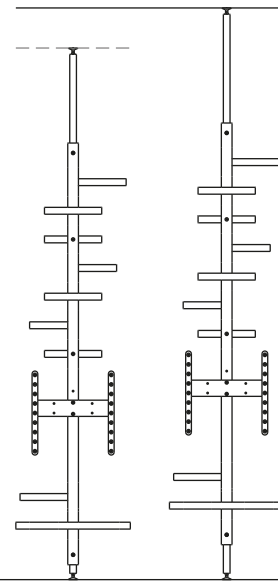

SCHEMA ALTEZZE | HEIGHT SCHEME

Da H. 236 cm a H. 260 cm |
From H. 236 cm to H. 260 cm

Terminali A e A | Ends A and A

Da H. 260 cm a H. 281 cm |
From H. 260 cm to H. 281 cm

Terminali A e B | Ends A and B

Da H. 281 cm a H. 302 cm |
From H. 281 cm to H. 302 cm

Terminali A e C | Ends A and C

Da H. 302 cm a H. 323 cm |
From H. 302 cm to H. 323 cm

Terminali B e C | Ends B and C

Da H. 323 cm a H. 344 cm |
From H. 323 cm to H. 344 cm

Terminali C e C | Ends C and C

ADELAIDE wood tv