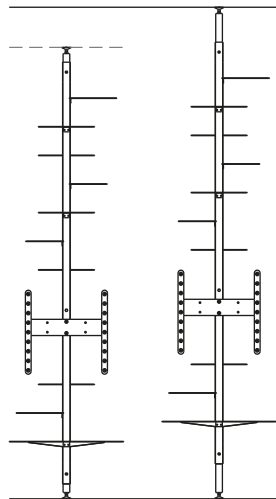

SCHEMA ALTEZZE | HEIGHT SCHEME

Da H. 236 cm a H. 260 cm |
From H. 236 cm to H. 260 cm

Terminali A e A | Ends A and A

Da H. 260 cm a H. 281 cm |
From H. 260 cm to H. 281 cm

Terminali A e B | Ends A and B

Da H. 281 cm a H. 302 cm |
From H. 281 cm to H. 302 cm

Terminali A e C | Ends A and C

Da H. 302 cm a H. 323 cm |
From H. 302 cm to H. 323 cm

Terminali B e C | Ends B and C

Da H. 323 cm a H. 344 cm |
From H. 323 cm to H. 344 cm

Terminali C e C | Ends C and C

ADELAIDE metal tv