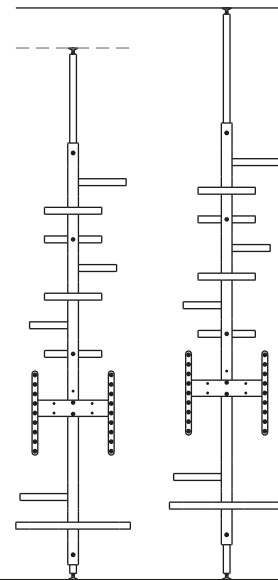

SCHEMA ALTEZZE | HEIGHT SCHEME

Da H. 236 cm a H. 260 cm |
From H. 236 cm to H. 260 cm

Terminali A e A | Ends A and A

Da H. 260 cm a H. 281 cm |
From H. 260 cm to H. 281 cm

Terminali A e B | Ends A and B

Da H. 281 cm a H. 302 cm |
From H. 281 cm to H. 302 cm

Terminali A e C | Ends A and C

Da H. 302 cm a H. 323 cm |
From H. 302 cm to H. 323 cm

Terminali B e C | Ends B and C

Da H. 323 cm a H. 344 cm |
From H. 323 cm to H. 344 cm

Terminali C e C | Ends C and C

ADELAIDE wood

Terminali A e C | Ends A and C

Da H. 302 cm a H. 323 cm |
From H. 302 cm to H. 323 cm

Terminali B e C | Ends B and C

Da H. 323 cm a H. 344 cm |
From H. 323 cm to H. 344 cm

Terminali C e C | Ends C and C

ADELAIDE wood tv