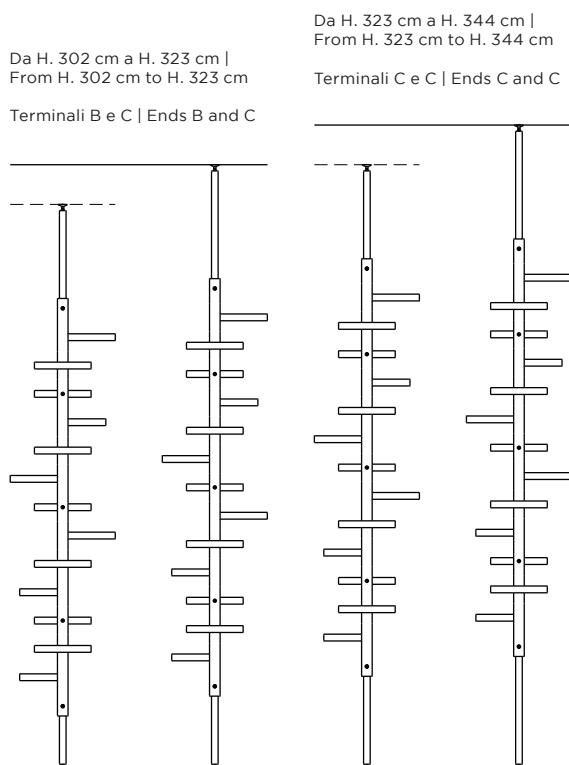

SCHEMA ALTEZZE | HEIGHT SCHEME

ADELAIDE wood

Etagere | *Etagere*

Designer:
Anno | Year:
Materiali | Materials:

Claudio Bitetti
2019
Etagere terra soffitto con montante e mensole in legno | *Etagere forced between floor and ceiling with solid wood riser and shelves*