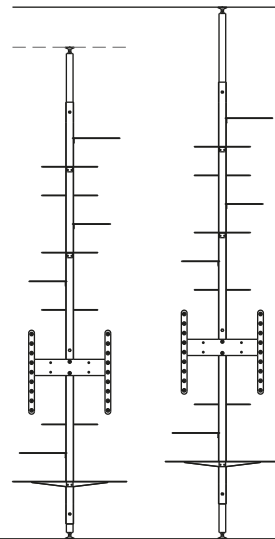

SCHEMA ALTEZZE | HEIGHT SCHEME

Da H. 236 cm a H. 260 cm |
From H. 236 cm to H. 260 cm

Terminali A e A | Ends A and A

Da H. 260 cm a H. 281 cm |
From H. 260 cm to H. 281 cm

Terminali A e B | Ends A and B

Da H. 281 cm a H. 302 cm |
From H. 281 cm to H. 302 cm

Terminali A e C | Ends A and C

Da H. 302 cm a H. 323 cm |
From H. 302 cm to H. 323 cm

Terminali B e C | Ends B and C

Da H. 323 cm a H. 344 cm |
From H. 323 cm to H. 344 cm

Terminali C e C | Ends C and C

ADELAIDE metal tv