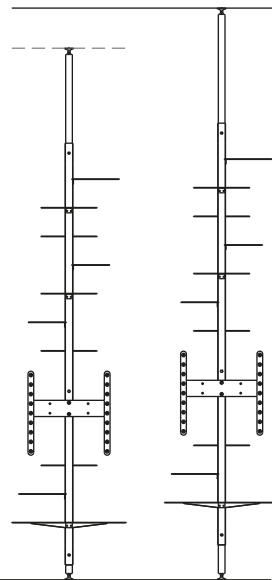

SCHEMA ALTEZZE | HEIGHT SCHEME

Da H. 236 cm a H. 260 cm |
From H. 236 cm to H. 260 cm

Terminali A e A | Ends A and A

Da H. 260 cm a H. 281 cm |
From H. 260 cm to H. 281 cm

Terminali A e B | Ends A and B

Da H. 281 cm a H. 302 cm |
From H. 281 cm to H. 302 cm

Terminali A e C | Ends A and C

Da H. 302 cm a H. 323 cm |
From H. 302 cm to H. 323 cm

Terminali B e C | Ends B and C

Da H. 323 cm a H. 344 cm |
From H. 323 cm to H. 344 cm

Terminali C e C | Ends C and C

ADELAIDE metal tv