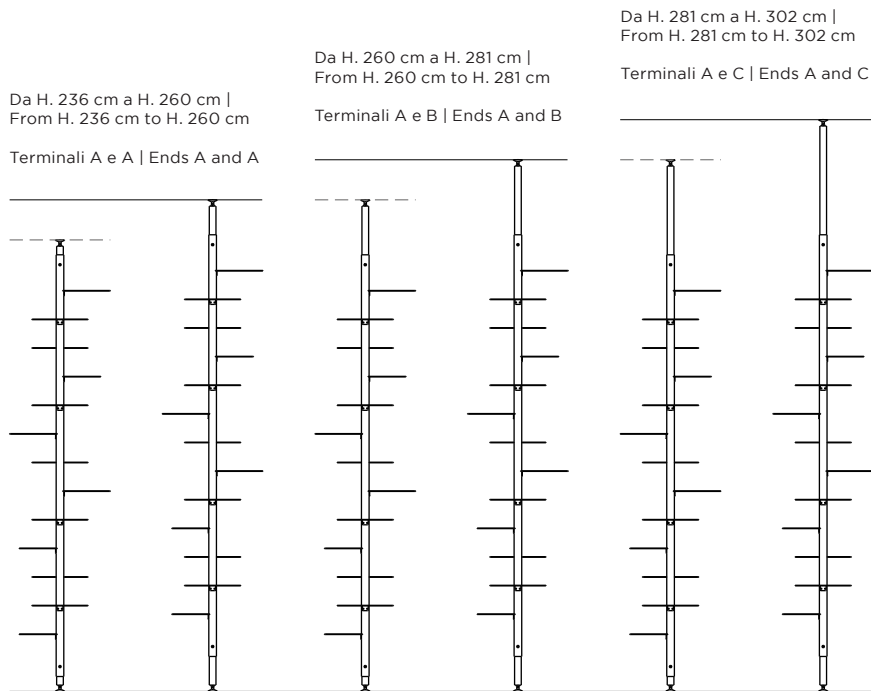

SCHEMA ALTEZZE | HEIGHT SCHEME

ADELAIDE metal

Etagere | Etagere

Designer:
Anno | Year:

Claudio Bitetti
2019

Materiali | Materials:

Etagere terra soffitto con montante e mensole verniciate nero opaco | Etagere forced between floor and ceiling with matt black painted metal riser and shelves