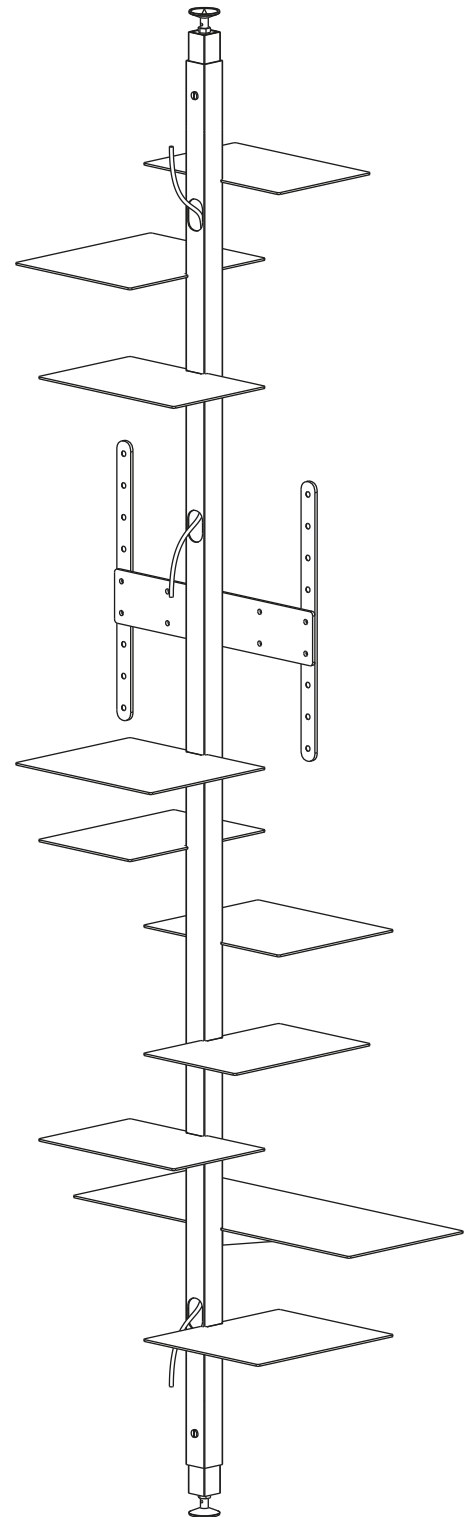

SCHEMA ALTEZZE | HEIGHT SCHEME

ADELAIDE metal

Etagere | Etagere

Designer:
Anno | Year:

Claudio Bitetti
2019

Materiali | Materials:

Etagere terra soffitto con montante e mensole verniciate nero opaco | Etagere forced between floor and ceiling with matt black painted metal riser and shelves

PIANTA | PLAN

FRONTE CONFIGURAZIONE 1 | CONFIGURATION #1 FRONT

ADELAIDE metal tv

Etagere | *Etagere*

Designer:
Anno | Year:
Materiali | Materials:

Claudio Bitetti
2019
Etagere terra soffitto con montante e mensole verniciate nero opaco | *Etagere forced between floor and ceiling with matt black painted metal riser and shelves*

PIANTA | PLAN

FRONTE CONFIGURAZIONE 2 | CONFIGURATION #2 FRONT

ADELAIDE metal tv

Etagere | Etagere

Designer:
Anno | Year:
Materiali | Materials:

Claudio Bitetti
2019
Etagere terra soffitto con montante e mensole verniciate nero opaco | Etagere forced between floor and ceiling with matt black painted metal riser and shelves

SCHEMA ALTEZZE | HEIGHT SCHEME

Da H. 236 cm a H. 260 cm |
From H. 236 cm to H. 260 cm

Terminali A e A | Ends A and A

Da H. 260 cm a H. 281 cm |
From H. 260 cm to H. 281 cm

Terminali A e B | Ends A and B

Da H. 281 cm a H. 302 cm |
From H. 281 cm to H. 302 cm