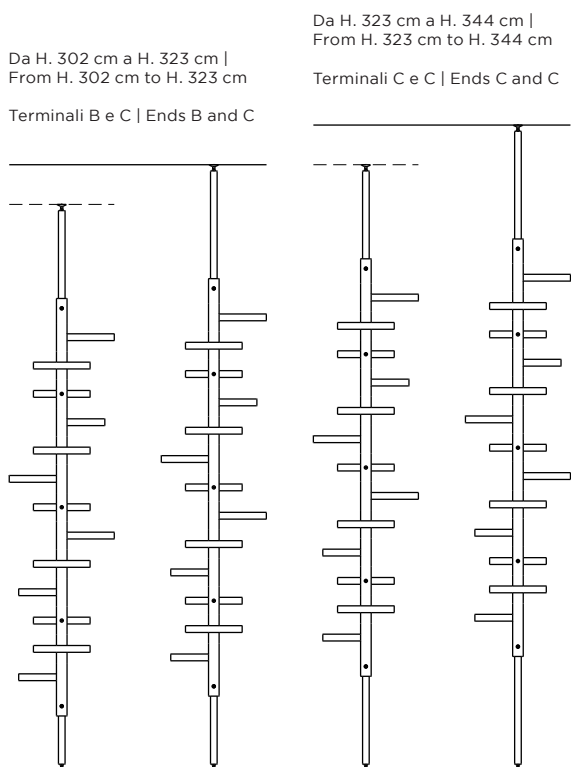

SCHEMA ALTEZZE | HEIGHT SCHEME

ADELAIDE wood

Etagere | *Etagere*

Designer:
Anno | Year:
Materiali | Materials:

Claudio Bitetti
2019
Etagere terra soffitto con montante e mensole in legno | *Etagere forced between floor and ceiling with solid wood riser and shelves*