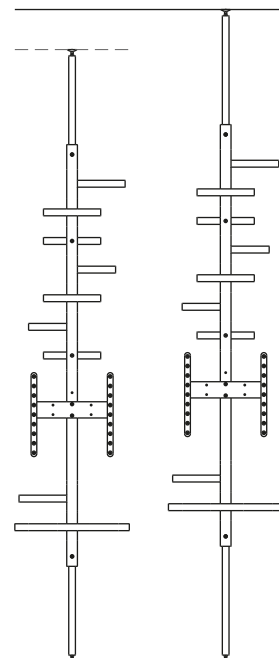

SCHEMA ALTEZZE | HEIGHT SCHEME

Da H. 236 cm a H. 260 cm |
From H. 236 cm to H. 260 cm

Terminali A e A | Ends A and A

Da H. 260 cm a H. 281 cm |
From H. 260 cm to H. 281 cm

Terminali A e B | Ends A and B

Da H. 281 cm a H. 302 cm |
From H. 281 cm to H. 302 cm

Terminali A e C | Ends A and C

Da H. 302 cm a H. 323 cm |
From H. 302 cm to H. 323 cm

Terminali B e C | Ends B and C

Da H. 323 cm a H. 344 cm |
From H. 323 cm to H. 344 cm

Terminali C e C | Ends C and C

ADELAIDE wood tv