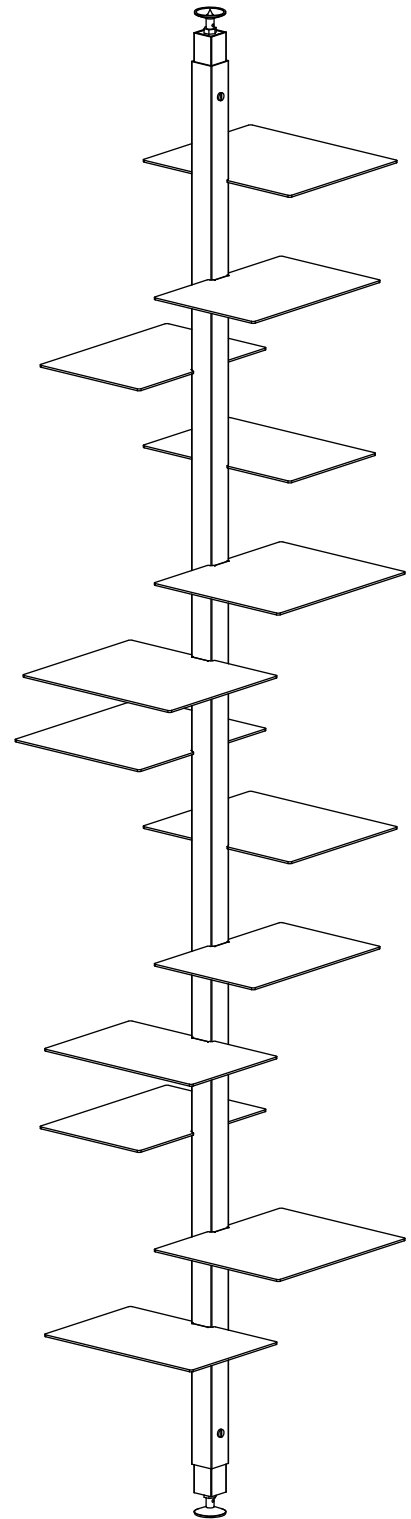

PIANTA | PLAN

FRONTE | FRONT

ADELAIDE metal

Etagere | *Etagere*

Designer:
Anno | Year:
Materiali | Materials:

Claudio Bitetti
2019
Etagere terra soffitto con montante e mensole verniciate nero opaco | *Etagere forced between floor and ceiling with matt black painted metal riser and shelves*

SCHEMA ALTEZZE | HEIGHT SCHEME

ADELAIDE metal

Etagere | Etagere

Designer:
Anno | Year:

Claudio Bitetti
2019

Materiali | Materials:

Etagere terra soffitto con montante e mensole verniciate nero opaco | Etagere forced between floor and ceiling with matt black painted metal riser and shelves

PIANTA | PLAN

FRONTE CONFIGURAZIONE 1 | CONFIGURATION #1 FRONT

ADELAIDE metal tv

Etagere | *Etagere*

Designer:
Anno | Year:
Materiali | Materials:

Claudio Bitetti
2019
Etagere terra soffitto con montante e mensole verniciate nero opaco | *Etagere forced between floor and ceiling with matt black painted metal riser and shelves*

SCHEMA ALTEZZE | HEIGHT SCHEME

Da H. 236 cm a H. 260 cm |
From H. 236 cm to H. 260 cm

Terminali A e A | Ends A and A

Da H. 260 cm a H. 281 cm |
From H. 260 cm to H. 281 cm

Terminali A e B | Ends A and B

Da H. 281 cm a H. 302 cm |
From H. 281 cm to H. 302 cm