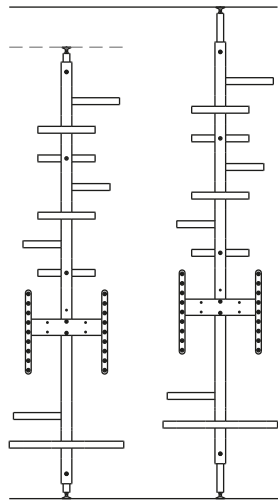

SCHEMA ALTEZZE | HEIGHT SCHEME

Da H. 236 cm a H. 260 cm |
From H. 236 cm to H. 260 cm

Terminali A e A | Ends A and A

Da H. 260 cm a H. 281 cm |
From H. 260 cm to H. 281 cm

Terminali A e B | Ends A and B

Da H. 281 cm a H. 302 cm |
From H. 281 cm to H. 302 cm