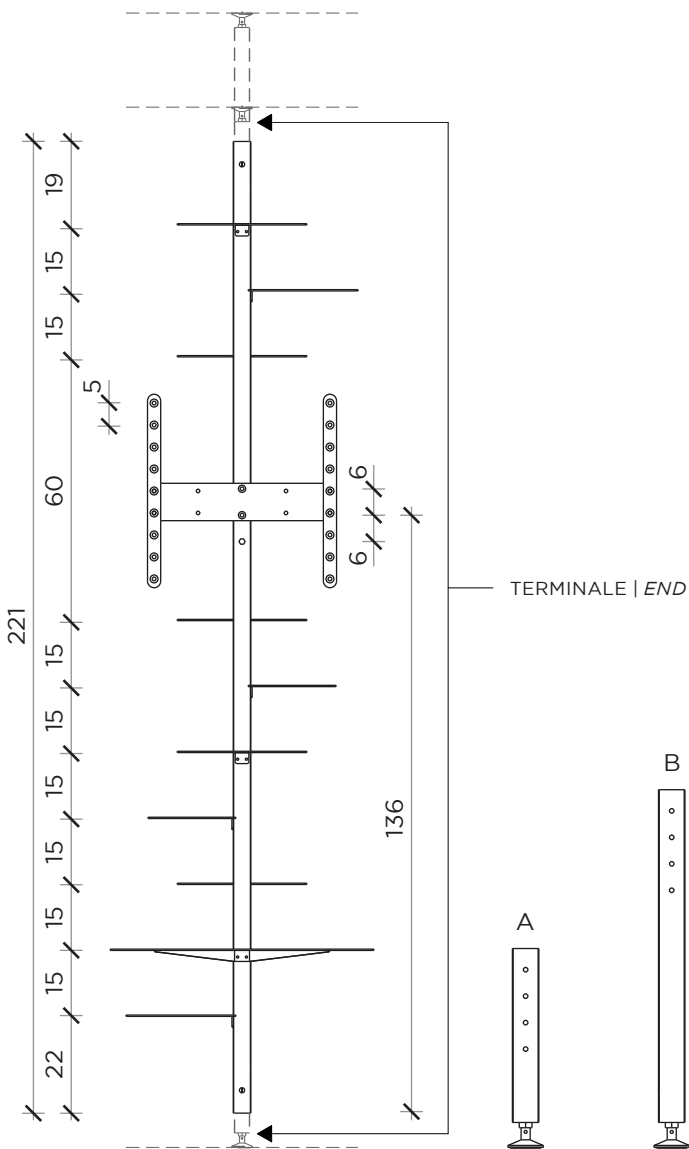

FRONTE CONFIGURAZIONE 2 | CONFIGURATION #2 FRONT

ADELAIDE metal tv

Etagere | Etagere

Designer:
Anno | Year:
Materiali | Materials:

Claudio Bitetti
2019
Etagere terra soffitto con montante e mensole verniciate nero opaco | Etagere forced between floor and ceiling with matt black painted metal riser and shelves