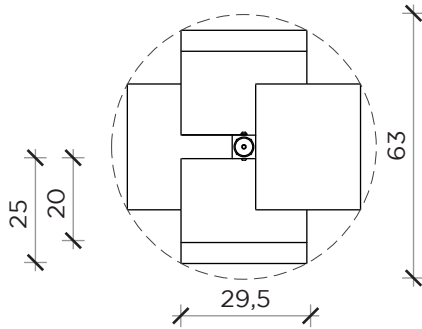

PIANTA | PLAN