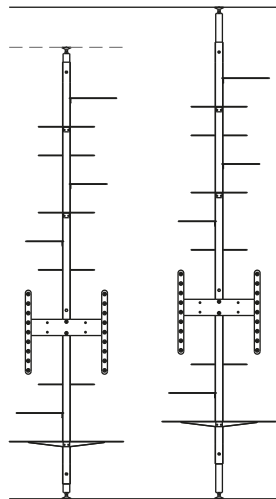

PIANTA | PLAN

FRONTE CONFIGURAZIONE 1 | CONFIGURATION #1 FRONT

ADELAIDE metal tv

Etagere | *Etagere*

Designer:
Anno | Year:
Materiali | Materials:

Claudio Bitetti
2019
Etagere terra soffitto con montante e mensole verniciate nero opaco | *Etagere forced between floor and ceiling with matt black painted metal riser and shelves*

PIANTA | PLAN

FRONTE CONFIGURAZIONE 2 | CONFIGURATION #2 FRONT

ADELAIDE metal tv

Etagere | Etagere

Designer:
Anno | Year:
Materiali | Materials:

Claudio Bitetti
2019
Etagere terra soffitto con montante e mensole verniciate nero opaco | Etagere forced between floor and ceiling with matt black painted metal riser and shelves

SCHEMA ALTEZZE | HEIGHT SCHEME

Da H. 236 cm a H. 260 cm |
From H. 236 cm to H. 260 cm

Terminali A e A | Ends A and A

Da H. 260 cm a H. 281 cm |
From H. 260 cm to H. 281 cm

Terminali A e B | Ends A and B

Da H. 281 cm a H. 302 cm |
From H. 281 cm to H. 302 cm

Terminali A e C | Ends A and C

Da H. 302 cm a H. 323 cm |
From H. 302 cm to H. 323 cm

Terminali B e C | Ends B and C

Da H. 323 cm a H. 344 cm |
From H. 323 cm to H. 344 cm

Terminali C e C | Ends C and C

ADELAIDE metal tv