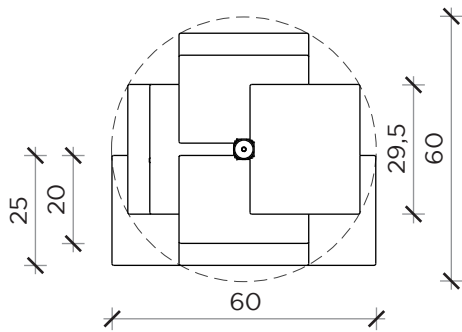

PIANTA | PLAN