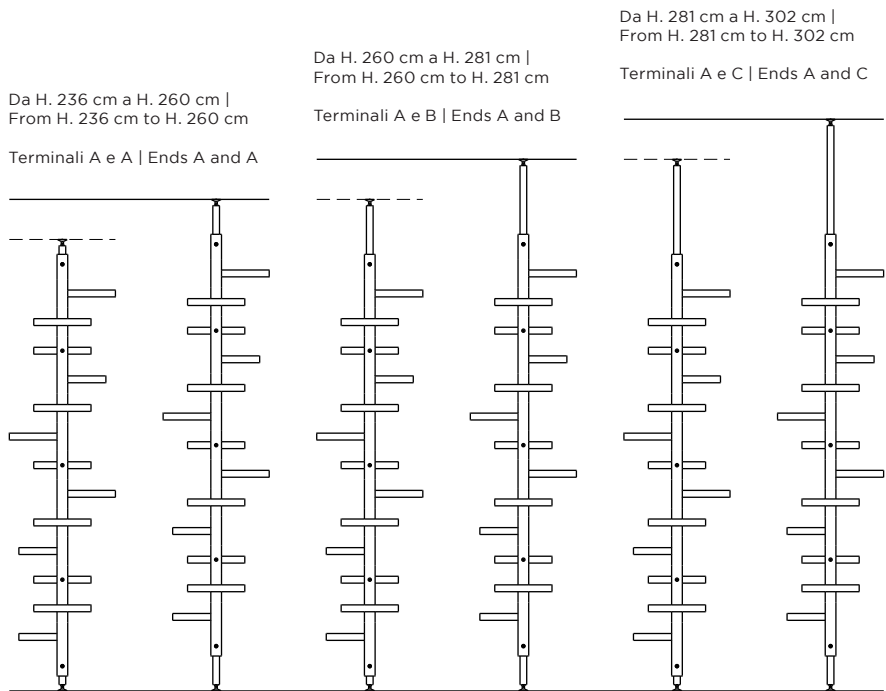

SCHEMA ALTEZZE | HEIGHT SCHEME

ADELAIDE wood

Etagere | *Etagere*

Designer:
Anno | Year:
Materiali | Materials:

Claudio Bitetti
2019
Etagere terra soffitto con montante e mensole in legno | *Etagere forced between floor and ceiling with solid wood riser and shelves*