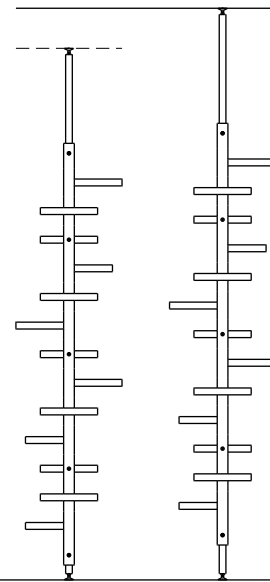

SCHEMA ALTEZZE | HEIGHT SCHEME

Da H. 236 cm a H. 260 cm |
From H. 236 cm to H. 260 cm

Terminali A e A | Ends A and A

Da H. 260 cm a H. 281 cm |
From H. 260 cm to H. 281 cm

Terminali A e B | Ends A and B

Da H. 281 cm a H. 302 cm |
From H. 281 cm to H. 302 cm

Terminali A e C | Ends A and C

Da H. 302 cm a H. 323 cm |
From H. 302 cm to H. 323 cm

Terminali B e C | Ends B and C

Da H. 323 cm a H. 344 cm |
From H. 323 cm to H. 344 cm

Terminali C e C | Ends C and C

ADELAIDE wood