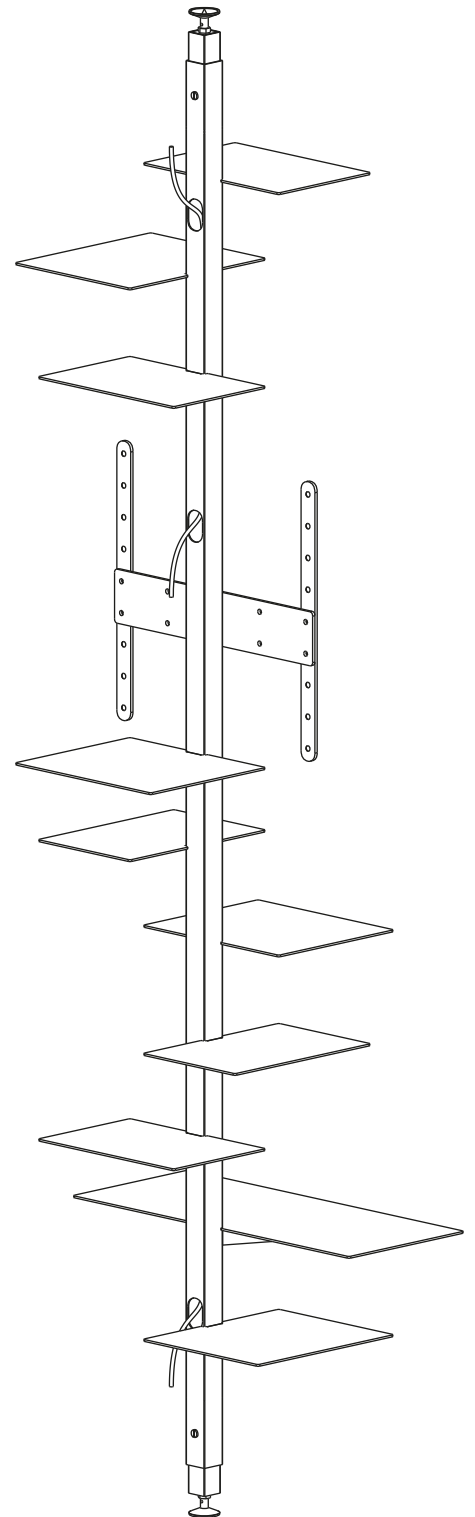

FRONTE CONFIGURAZIONE 2 | CONFIGURATION #2 FRONT

ADELAIDE metal tv

Etagere | Etagere

Designer:
Anno | Year:
Materiali | Materials:

Claudio Bitetti
2019
Etagere terra soffitto con montante e mensole verniciate nero opaco | Etagere forced between floor and ceiling with matt black painted metal riser and shelves