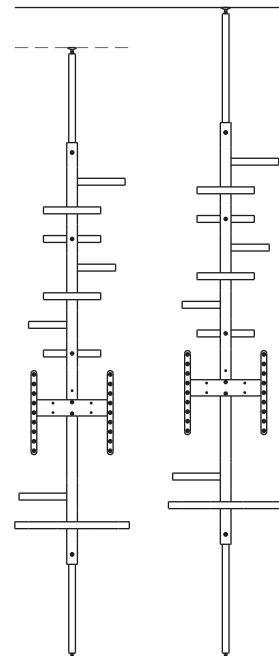

SCHEMA ALTEZZE | HEIGHT SCHEME

Da H. 236 cm a H. 260 cm |
From H. 236 cm to H. 260 cm

Terminali A e A | Ends A and A

Da H. 260 cm a H. 281 cm |
From H. 260 cm to H. 281 cm

Terminali A e B | Ends A and B

Da H. 281 cm a H. 302 cm |
From H. 281 cm to H. 302 cm

Terminali A e C | Ends A and C

Da H. 302 cm a H. 323 cm |
From H. 302 cm to H. 323 cm

Terminali B e C | Ends B and C

Da H. 323 cm a H. 344 cm |
From H. 323 cm to H. 344 cm

Terminali C e C | Ends C and C

ADELAIDE wood tv