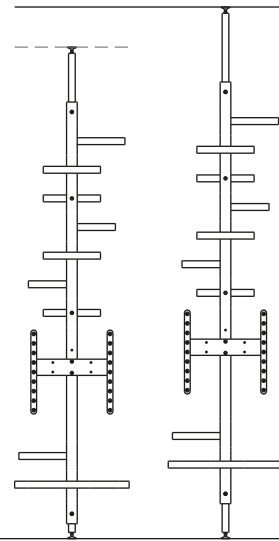

SCHEMA ALTEZZE | HEIGHT SCHEME

Da H. 236 cm a H. 260 cm |
From H. 236 cm to H. 260 cm

Terminali A e A | Ends A and A

Da H. 260 cm a H. 281 cm |
From H. 260 cm to H. 281 cm

Terminali A e B | Ends A and B

Da H. 281 cm a H. 302 cm |
From H. 281 cm to H. 302 cm

Terminali A e C | Ends A and C

Da H. 302 cm a H. 323 cm |
From H. 302 cm to H. 323 cm

Terminali B e C | Ends B and C

Da H. 323 cm a H. 344 cm |
From H. 323 cm to H. 344 cm

Terminali C e C | Ends C and C

ADELAIDE wood tv