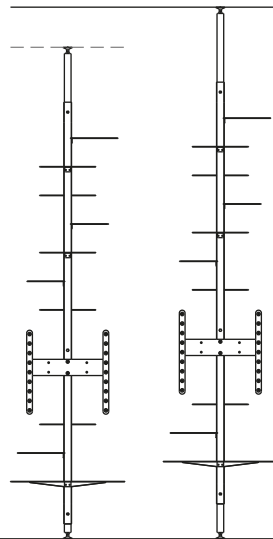

SCHEMA ALTEZZE | HEIGHT SCHEME

Da H. 236 cm a H. 260 cm |
From H. 236 cm to H. 260 cm

Terminali A e A | Ends A and A

Da H. 260 cm a H. 281 cm |
From H. 260 cm to H. 281 cm

Terminali A e B | Ends A and B

Da H. 281 cm a H. 302 cm |
From H. 281 cm to H. 302 cm

Terminali A e C | Ends A and C

Da H. 302 cm a H. 323 cm |
From H. 302 cm to H. 323 cm

Terminali B e C | Ends B and C

Da H. 323 cm a H. 344 cm |
From H. 323 cm to H. 344 cm

Terminali C e C | Ends C and C

ADELAIDE metal tv