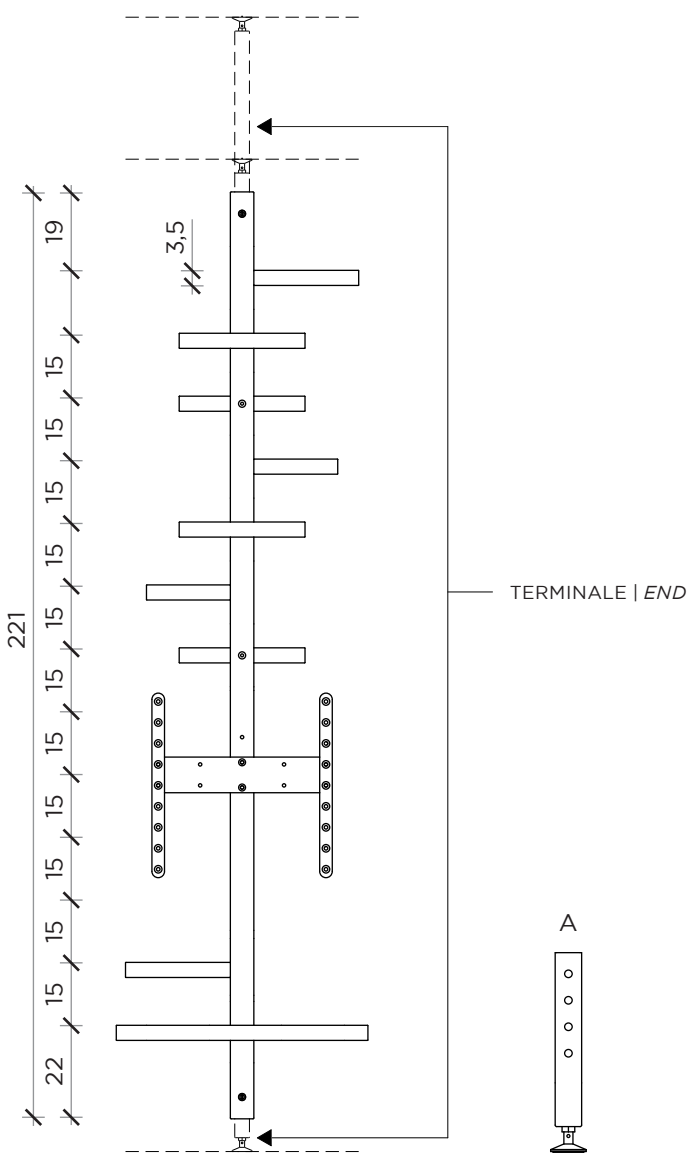

FRONTE | FRONT

ADELAIDE wood tv

Etagere | Etagere

Designer:
Anno | Year:
Materiali | Materials:

Claudio Bitetti
2019
Etagere terra soffitto con montante e mensole in legno | *Etagere forced between floor and ceiling with solid wood riser and shelves*