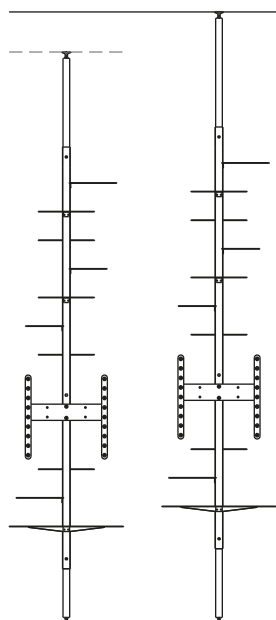

SCHEMA ALTEZZE | HEIGHT SCHEME

Da H. 236 cm a H. 260 cm |
From H. 236 cm to H. 260 cm

Terminali A e A | Ends A and A

Da H. 260 cm a H. 281 cm |
From H. 260 cm to H. 281 cm

Terminali A e B | Ends A and B

Da H. 281 cm a H. 302 cm |
From H. 281 cm to H. 302 cm

Terminali A e C | Ends A and C

Da H. 302 cm a H. 323 cm |
From H. 302 cm to H. 323 cm

Terminali B e C | Ends B and C

Da H. 323 cm a H. 344 cm |
From H. 323 cm to H. 344 cm

Terminali C e C | Ends C and C

ADELAIDE metal tv

Terminali A e C | Ends A and C

Da H. 302 cm a H. 323 cm |
From H. 302 cm to H. 323 cm

Terminali B e C | Ends B and C

Da H. 323 cm a H. 344 cm |
From H. 323 cm to H. 344 cm

Terminali C e C | Ends C and C

ADELAIDE wood