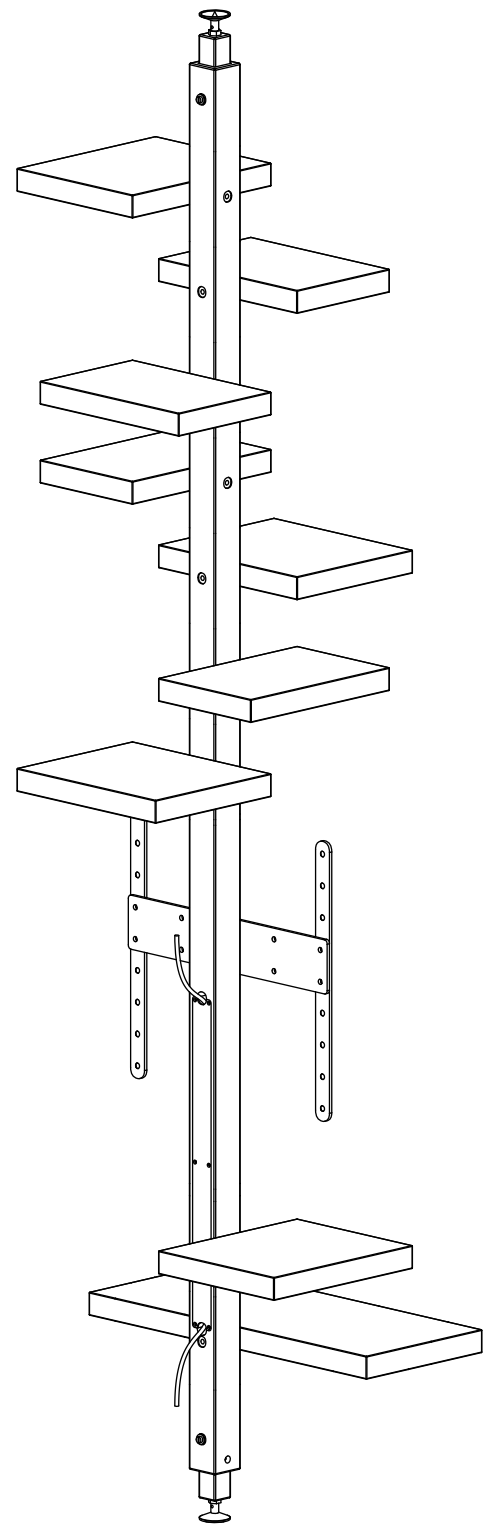

FRONTE | FRONT

ADELAIDE wood tv

Etagere | Etagere

Designer:
Anno | Year:
Materiali | Materials:

Claudio Bitetti
2019
Etagere terra soffitto con montante e mensole in legno | *Etagere forced between floor and ceiling with solid wood riser and shelves*