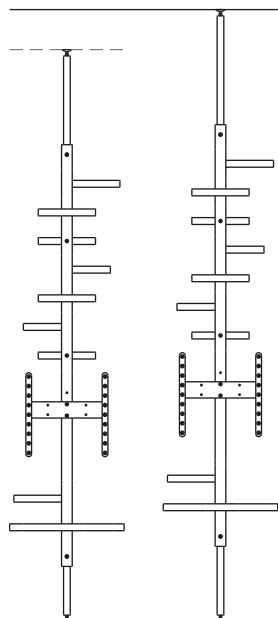

SCHEMA ALTEZZE | HEIGHT SCHEME

Da H. 236 cm a H. 260 cm |
From H. 236 cm to H. 260 cm

Terminali A e A | Ends A and A

Da H. 260 cm a H. 281 cm |
From H. 260 cm to H. 281 cm

Terminali A e B | Ends A and B

Da H. 281 cm a H. 302 cm |
From H. 281 cm to H. 302 cm

Terminali A e C | Ends A and C

Da H. 302 cm a H. 323 cm |
From H. 302 cm to H. 323 cm

Terminali B e C | Ends B and C

Da H. 323 cm a H. 344 cm |
From H. 323 cm to H. 344 cm

Terminali C e C | Ends C and C

ADELAIDE wood tv