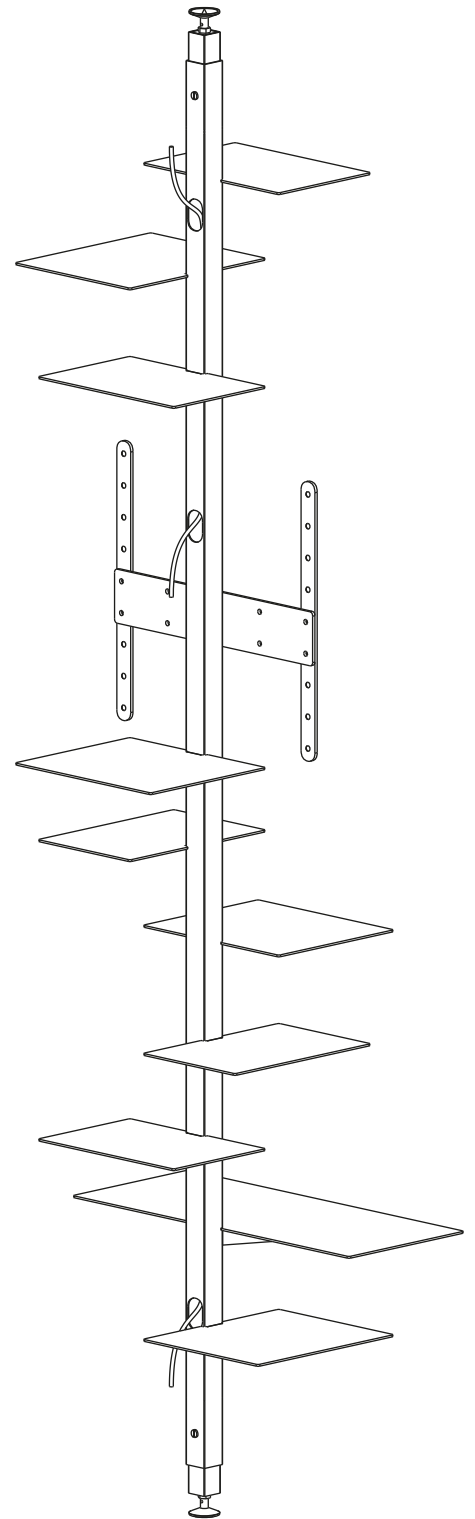

FRONTE CONFIGURAZIONE 2 | CONFIGURATION #2 FRONT

ADELAIDE metal tv

Etagere | Etagere

Designer:
Anno | Year:
Materiali | Materials:

Claudio Bitetti
2019
Etagere terra soffitto con montante e mensole verniciate nero opaco | Etagere forced between floor and ceiling with matt black painted metal riser and shelves