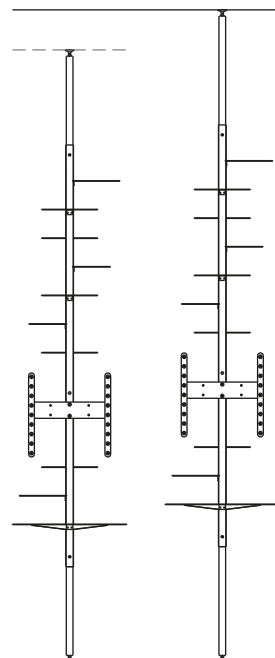

SCHEMA ALTEZZE | HEIGHT SCHEME

Da H. 236 cm a H. 260 cm |
From H. 236 cm to H. 260 cm

Terminali A e A | Ends A and A

Da H. 260 cm a H. 281 cm |
From H. 260 cm to H. 281 cm

Terminali A e B | Ends A and B

Da H. 281 cm a H. 302 cm |
From H. 281 cm to H. 302 cm

Terminali A e C | Ends A and C

Da H. 302 cm a H. 323 cm |
From H. 302 cm to H. 323 cm

Terminali B e C | Ends B and C

Da H. 323 cm a H. 344 cm |
From H. 323 cm to H. 344 cm

Terminali C e C | Ends C and C

ADELAIDE metal tv

Terminali A e C | Ends A and C

Da H. 302 cm a H. 323 cm |
From H. 302 cm to H. 323 cm

Terminali B e C | Ends B and C

Da H. 323 cm a H. 344 cm |
From H. 323 cm to H. 344 cm

Terminali C e C | Ends C and C

ADELAIDE wood