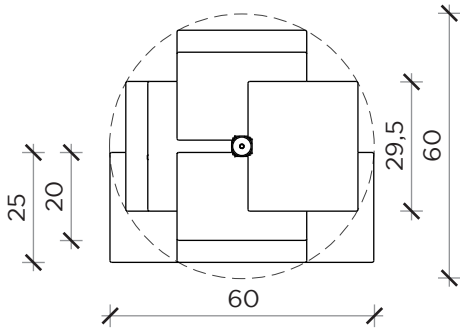

PIANTA | PLAN