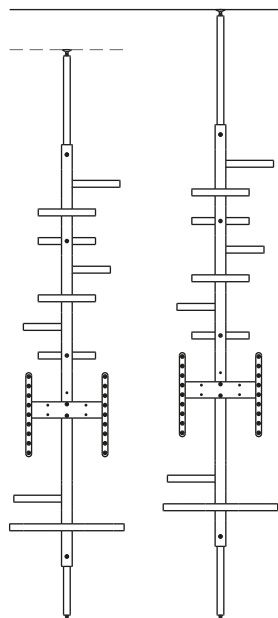

SCHEMA ALTEZZE | HEIGHT SCHEME

Da H. 236 cm a H. 260 cm |
From H. 236 cm to H. 260 cm

Terminali A e A | Ends A and A

Da H. 260 cm a H. 281 cm |
From H. 260 cm to H. 281 cm

Terminali A e B | Ends A and B

Da H. 281 cm a H. 302 cm |
From H. 281 cm to H. 302 cm

Terminali A e C | Ends A and C

Da H. 302 cm a H. 323 cm |
From H. 302 cm to H. 323 cm

Terminali B e C | Ends B and C

Da H. 323 cm a H. 344 cm |
From H. 323 cm to H. 344 cm

Terminali C e C | Ends C and C

ADELAIDE wood

Terminali A e C | Ends A and C

Da H. 302 cm a H. 323 cm |
From H. 302 cm to H. 323 cm

Terminali B e C | Ends B and C

Da H. 323 cm a H. 344 cm |
From H. 323 cm to H. 344 cm

Terminali C e C | Ends C and C

ADELAIDE wood tv