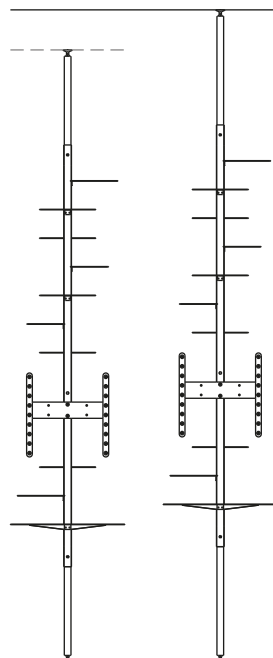

SCHEMA ALTEZZE | HEIGHT SCHEME

Da H. 236 cm a H. 260 cm |
From H. 236 cm to H. 260 cm

Terminali A e A | Ends A and A

Da H. 260 cm a H. 281 cm |
From H. 260 cm to H. 281 cm

Terminali A e B | Ends A and B

Da H. 281 cm a H. 302 cm |
From H. 281 cm to H. 302 cm

Terminali A e C | Ends A and C

Da H. 302 cm a H. 323 cm |
From H. 302 cm to H. 323 cm

Terminali B e C | Ends B and C

Da H. 323 cm a H. 344 cm |
From H. 323 cm to H. 344 cm

Terminali C e C | Ends C and C

ADELAIDE metal tv