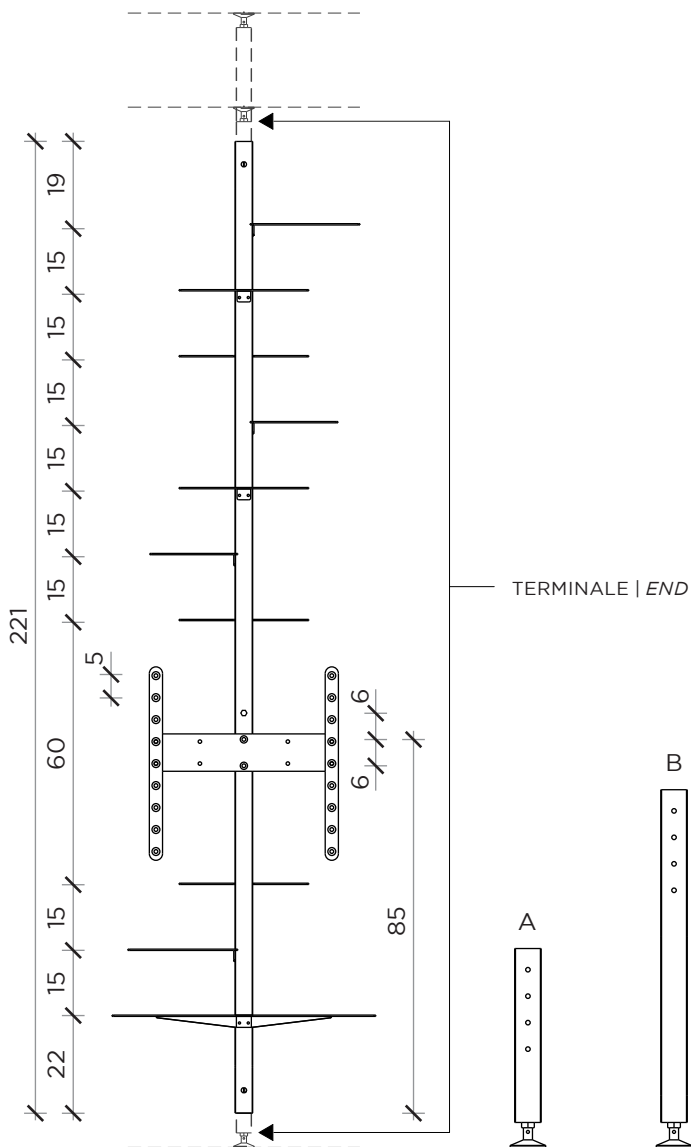

FRONTE CONFIGURAZIONE 1 | CONFIGURATION #1 FRONT

ADELAIDE metal tv

Etagere | *Etagere*

Designer:
Anno | Year:
Materiali | Materials:

Claudio Bitetti
2019
Etagere terra soffitto con montante e mensole verniciate nero opaco | *Etagere forced between floor and ceiling with matt black painted metal riser and shelves*