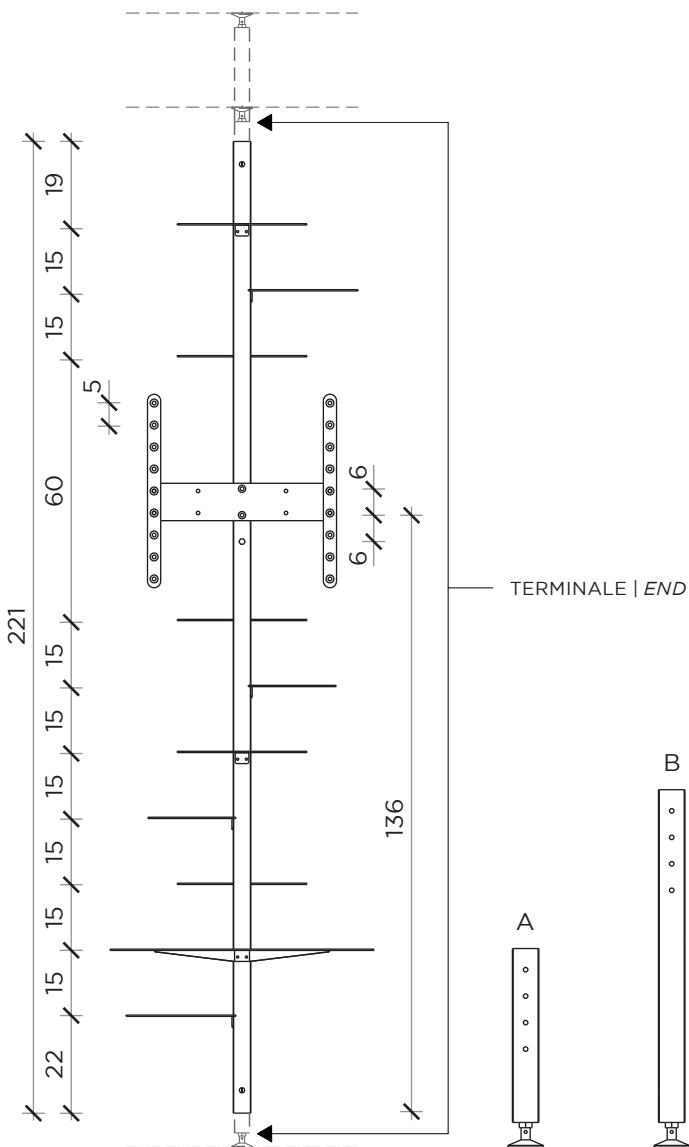

FRONTE CONFIGURAZIONE 2 | CONFIGURATION #2 FRONT

ADELAIDE metal tv

Etagere | Etagere

Designer:
Anno | Year:
Materiali | Materials:

Claudio Bitetti
2019
Etagere terra soffitto con montante e mensole verniciate nero opaco | Etagere forced between floor and ceiling with matt black painted metal riser and shelves