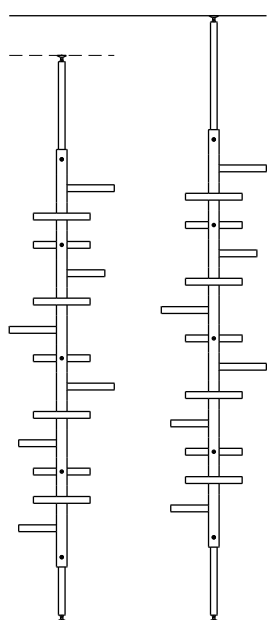

SCHEMA ALTEZZE | HEIGHT SCHEME

Da H. 236 cm a H. 260 cm |
From H. 236 cm to H. 260 cm

Terminali A e A | Ends A and A

Da H. 260 cm a H. 281 cm |
From H. 260 cm to H. 281 cm

Terminali A e B | Ends A and B

Da H. 281 cm a H. 302 cm |
From H. 281 cm to H. 302 cm

Terminali A e C | Ends A and C

Da H. 302 cm a H. 323 cm |
From H. 302 cm to H. 323 cm

Terminali B e C | Ends B and C

Da H. 323 cm a H. 344 cm |
From H. 323 cm to H. 344 cm

Terminali C e C | Ends C and C

ADELAIDE metal tv

Terminali A e C | Ends A and C

Da H. 302 cm a H. 323 cm |
From H. 302 cm to H. 323 cm

Terminali B e C | Ends B and C

Da H. 323 cm a H. 344 cm |
From H. 323 cm to H. 344 cm

Terminali C e C | Ends C and C

ADELAIDE wood