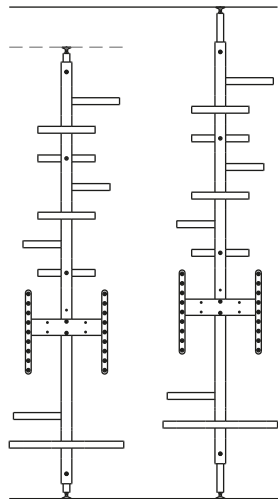

Terminali A e C | Ends A and C

Da H. 302 cm a H. 323 cm |
From H. 302 cm to H. 323 cm

Terminali B e C | Ends B and C

Da H. 323 cm a H. 344 cm |
From H. 323 cm to H. 344 cm

Terminali C e C | Ends C and C

ADELAIDE wood

PIANTA | PLAN

FRONTE | FRONT

ADELAIDE wood tv

Etagere | *Etagere*

Designer:
Anno | Year:
Materiali | Materials:

Claudio Bitetti
2019
Etagere terra soffitto con montante e mensole in legno | *Etagere forced between floor and ceiling with solid wood riser and shelves*

SCHEMA ALTEZZE | HEIGHT SCHEME

Da H. 236 cm a H. 260 cm |
From H. 236 cm to H. 260 cm

Terminali A e A | Ends A and A

Da H. 260 cm a H. 281 cm |
From H. 260 cm to H. 281 cm

Terminali A e B | Ends A and B

Da H. 281 cm a H. 302 cm |
From H. 281 cm to H. 302 cm