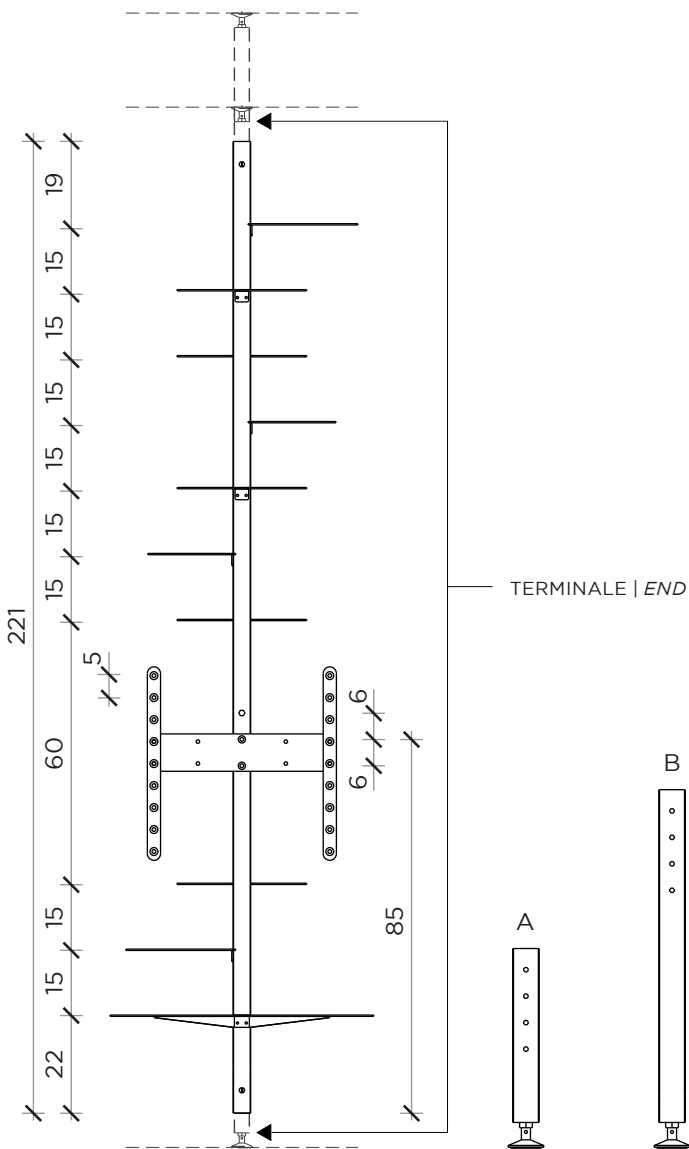

FRONTE CONFIGURAZIONE 1 | CONFIGURATION #1 FRONT

ADELAIDE metal tv

Etagere | *Etagere*

Designer:
Anno | Year:
Materiali | Materials:

Claudio Bitetti
2019
Etagere terra soffitto con montante e mensole verniciate nero opaco | *Etagere forced between floor and ceiling with matt black painted metal riser and shelves*