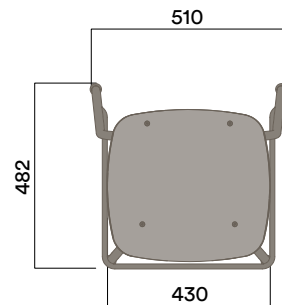

rHDPE Seat

- a. DEFY Black Blues
- b. DEFY Black Greens
- c. DEFY Black Reds
- d. DEFY Black Neutrals
- e. DEFY Clear Blues
- f. DEFY Clear Greens
- g. DEFY Clear Reds
- h. DEFY Clear Neutrals