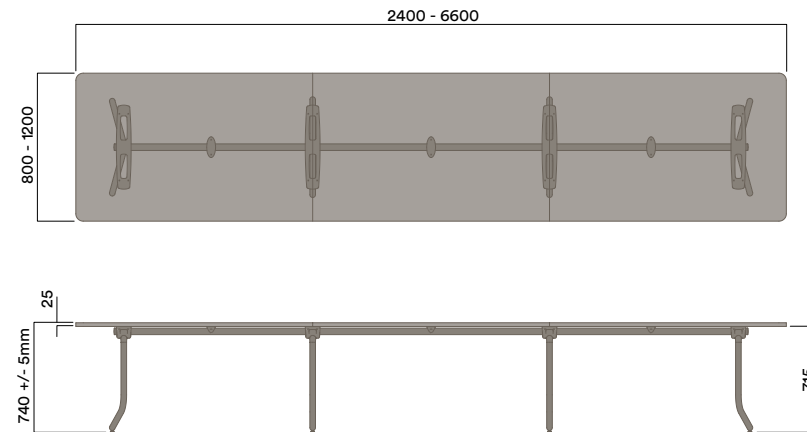

EPT-1040 3 Leg Table 740mm (standard height)

EPT-1041 4 Leg Table 740mm (standard height)