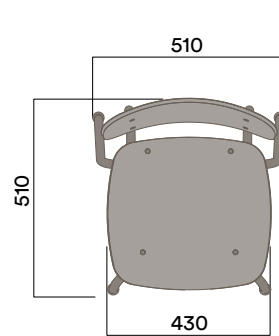

Easypeasy Chairs

Materials Information

Frame

Powdercoated Steel

- a. Noir
- b. Blanc
- c. Double Cream
- d. Marble Rock
- e. Paddo Clay
- f. Pink Salt
- g. Terracotta Warrior
- h. Morello
- i. Green Smoke
- j. Cave Moss
- k. Moonshine
- l. Scotland Sky
- m. Shadow Teal
- n. Nocturnelle
- o. Butter Babes

Timber Seat + Backrest

- a. Natural Ash
- b. Walnut Stain
- c. Seasonal Solid Colour with Timber Grain

rHDPE Seat + Backrest

- a. DEFY Black Blues
- b. DEFY Black Greens
- c. DEFY Black Reds
- d. DEFY Black Neutrals
- e. DEFY Clear Blues
- f. DEFY Clear Greens
- g. DEFY Clear Reds
- h. DEFY Clear Neutrals

Maximum Load
Seats

120kg
1

EPS-1100 / EPS-1101

Chair - Timber / rHDPE