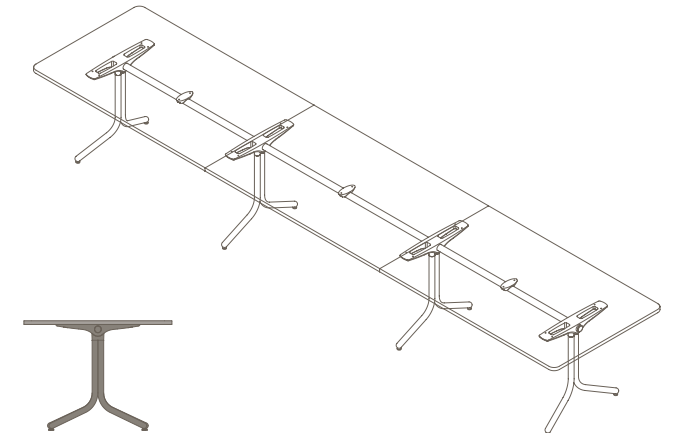

EPT-1040 3 Leg Table 740mm (standard height)

EPT-1041 4 Leg Table 740mm (standard height)