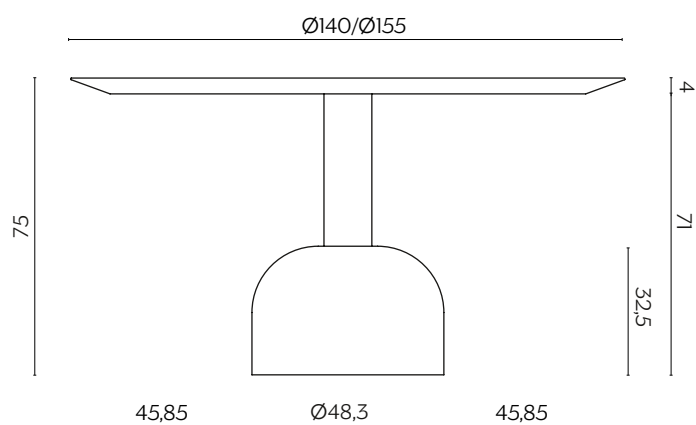

DIMENSIONI | DIMENSIONS

lunghezza | width: 65 cm
larghezza | depth: 65 cm
altezza | height: 35,6 cm

lunghezza | width: 45 cm
larghezza | depth: 45 cm
altezza | height: 45,6 cm

FINITURE PIANO | TOP FINISHES

DIMENSIONI | DIMENSIONS

lunghezza | width: 140 cm
larghezza | depth: 140 cm
altezza | height: 75 cm

lunghezza | width: 155 cm
larghezza | depth: 155 cm
altezza | height: 75 cm

lunghezza | width: 80 cm
larghezza | depth: 80 cm
altezza | height: 75 cm

DIMENSIONI | DIMENSIONS

lunghezza | width: 80-110-140 cm
larghezza | depth: 80 cm
altezza | height: 75 cm

FINITURE TOP | TOP FINISHES

LEGNO | WOOD

Rovere Fiammato
Flamed Oak

Rovere Vintage
Vintage Oak

Noce Canaletto
Canaletto Walnut