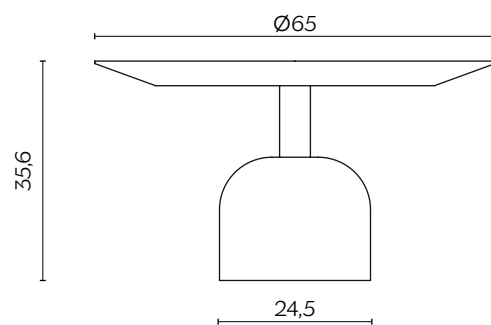

DIMENSIONI | DIMENSIONS

lunghezza | width: 65 cm
larghezza | depth: 65 cm
altezza | height: 35,6 cm

lunghezza | width: 45 cm
larghezza | depth: 45 cm
altezza | height: 45,6 cm

FINITURE PIANO | TOP FINISHES

DIMENSIONI | DIMENSIONS

lunghezza | width: 140 cm
larghezza | depth: 140 cm
altezza | height: 75 cm

lunghezza | width: 155 cm
larghezza | depth: 155 cm
altezza | height: 75 cm

lunghezza | width: 80 cm
larghezza | depth: 80 cm
altezza | height: 75 cm

DIMENSIONI | DIMENSIONS

lunghezza | width: 80-110-140 cm
larghezza | depth: 80 cm
altezza | height: 75 cm

FINITURE TOP | TOP FINISHES

LEGNO | WOOD

Rovere Fiammato
Flamed Oak

Rovere Vintage
Vintage Oak

Noce Canaletto
Canaletto Walnut