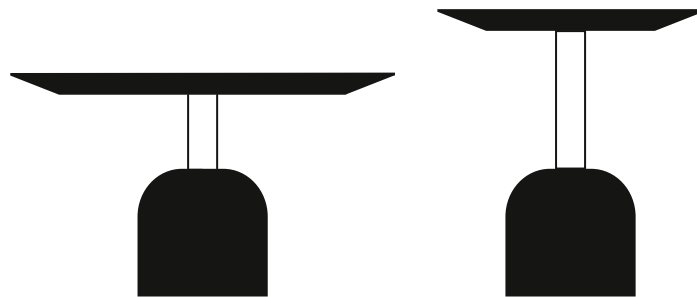

ILLO

by Miniforms Lab

Nella versione tavolino, Illo si addolcisce sempre di più. Con volumi ridotti, si scopre la somiglianza con i pesi da palestra, ma state tranquilli, non dovrete alzarli. Sono una coppia di tavolini dall'aria spensierata e autentica che insegnano il concetto di leggerezza all'ambiente.

In its occasional table version, Illo looks even cuter. With its reduced volumes, it is reminiscent of gym weights, but don't worry, you don't have to lift it! It comes as a pair of tables, and their light-hearted, authentic look are a textbook example of lightness.

DIMENSIONI | DIMENSIONS

lunghezza | width: 65 cm
larghezza | depth: 65 cm
altezza | height: 35,6 cm

lunghezza | width: 45 cm
larghezza | depth: 45 cm
altezza | height: 45,6 cm

FINITURE PIANO | TOP FINISHES

DIMENSIONI | DIMENSIONS

lunghezza | width: 140 cm
larghezza | depth: 140 cm
altezza | height: 75 cm

lunghezza | width: 155 cm
larghezza | depth: 155 cm
altezza | height: 75 cm

lunghezza | width: 80 cm
larghezza | depth: 80 cm
altezza | height: 75 cm