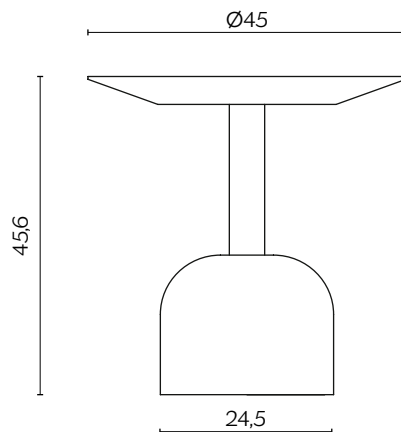

In its occasional table version, Illo looks even cuter. With its reduced volumes, it is reminiscent of gym weights, but don't worry, you don't have to lift it! It comes as a pair of tables, and their light-hearted, authentic look are a textbook example of lightness.

DIMENSIONI | DIMENSIONS

lunghezza | width: 65 cm
larghezza | depth: 65 cm
altezza | height: 35,6 cm

lunghezza | width: 45 cm
larghezza | depth: 45 cm
altezza | height: 45,6 cm

FINITURE PIANO | TOP FINISHES

DIMENSIONI | DIMENSIONS

lunghezza | width: 140 cm
larghezza | depth: 140 cm
altezza | height: 75 cm

lunghezza | width: 155 cm
larghezza | depth: 155 cm
altezza | height: 75 cm

lunghezza | width: 80 cm
larghezza | depth: 80 cm
altezza | height: 75 cm

DIMENSIONI | DIMENSIONS

lunghezza | width: 80-110-140 cm
larghezza | depth: 80 cm
altezza | height: 75 cm

FINITURE TOP | TOP FINISHES

LEGNO | WOOD

Rovere Fiammato
Flamed Oak

Rovere Vintage
Vintage Oak

Noce Canaletto
Canaletto Walnut