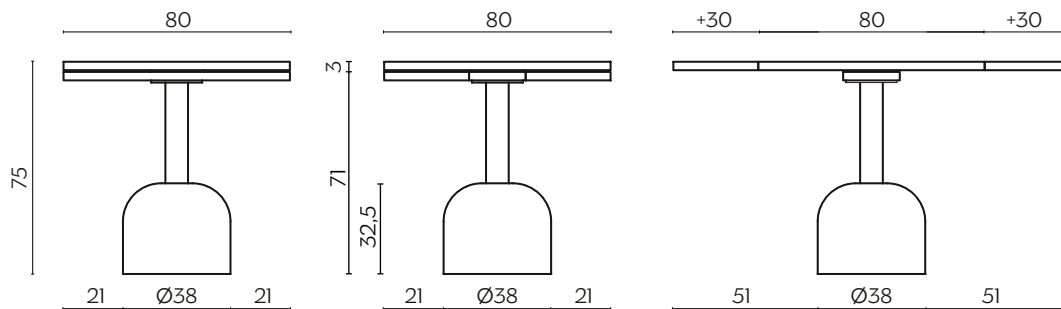

DIMENSIONI | DIMENSIONS

lunghezza | width: 65 cm
larghezza | depth: 65 cm
altezza | height: 35,6 cm

lunghezza | width: 45 cm
larghezza | depth: 45 cm
altezza | height: 45,6 cm

FINITURE PIANO | TOP FINISHES

DIMENSIONI | DIMENSIONS

lunghezza | width: 140 cm
larghezza | depth: 140 cm
altezza | height: 75 cm

lunghezza | width: 155 cm
larghezza | depth: 155 cm
altezza | height: 75 cm

lunghezza | width: 80 cm
larghezza | depth: 80 cm
altezza | height: 75 cm

DIMENSIONI | DIMENSIONS

lunghezza | width: 80-110-140 cm
larghezza | depth: 80 cm
altezza | height: 75 cm

FINITURE TOP | TOP FINISHES

LEGNO | WOOD

Rovere Fiammato
Flamed Oak

Rovere Vintage
Vintage Oak

Noce Canaletto
Canaletto Walnut