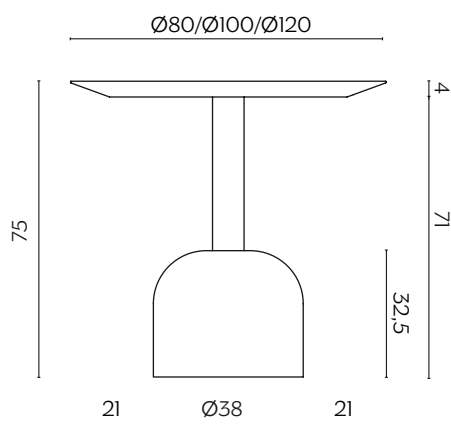

DIMENSIONI | DIMENSIONS

lunghezza | width: 65 cm
larghezza | depth: 65 cm
altezza | height: 35,6 cm

lunghezza | width: 45 cm
larghezza | depth: 45 cm
altezza | height: 45,6 cm

FINITURE PIANO | TOP FINISHES

DIMENSIONI | DIMENSIONS

lunghezza | width: 140 cm
larghezza | depth: 140 cm
altezza | height: 75 cm

lunghezza | width: 155 cm
larghezza | depth: 155 cm
altezza | height: 75 cm

lunghezza | width: 80 cm
larghezza | depth: 80 cm
altezza | height: 75 cm

lunghezza | width: 100 cm
larghezza | depth: 100 cm
altezza | height: 75 cm

lunghezza | width: 120 cm
larghezza | depth: 120 cm
altezza | height: 75 cm

FINITURE PIANO | TOP FINISHES

LEGNO | WOOD

Rovere Fiammato
Flamed Oak

DIMENSIONI | DIMENSIONS

lunghezza | width: 80-110-140 cm
larghezza | depth: 80 cm
altezza | height: 75 cm

FINITURE TOP | TOP FINISHES

LEGNO | WOOD

Rovere Fiammato
Flamed Oak

Rovere Vintage
Vintage Oak

Noce Canaletto
Canaletto Walnut