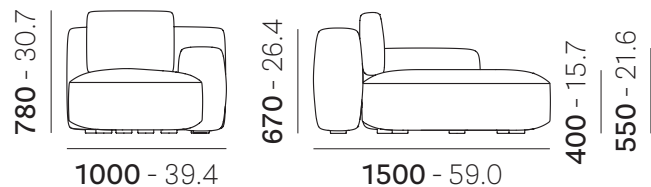

JEFF001 - JEFF002 - JEFF003 - JEFF004 - JEFF005 - JEFF006 - JEFF007 -
JEFF008 - JEFF009 - JEFF010

DESIGN
Patrick Norguet

• JEFF009

Disassembled **mc 0,99** **68 kg**
Da assemblare ft³ 34.6 lb 149