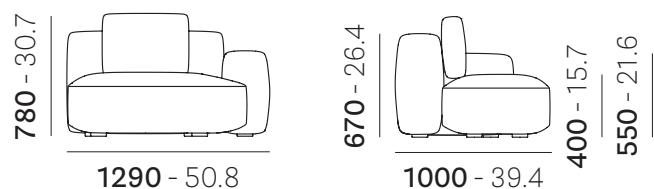

• JEFF005

Disassembled mc 0,95 52,5 kg
Da assemblare ft³ 33,5 lb 115.7

Reproduction of this document is strictly prohibited without prior written authorisation from Pedrali SpA. Sizes, weights and finishes may change without previous notice.
È vietata la riproduzione del seguente documento senza previa autorizzazione scritta da parte di Pedrali SpA. Dimensioni, pesi e finiture possono variare senza alcun preavviso.

ST_JEFF_JEEF_2022.1