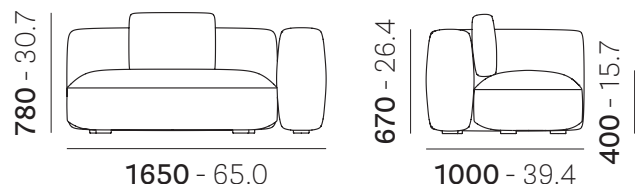

JEFF001 - JEFF002 - JEFF003 - JEFF004 - JEFF005 - JEFF006 - JEFF007 - JEFF008 - JEFF009 - JEFF010

DESIGN
Patrick Norguet

• JEFF003

Disassembled mc 1,15 64,5 kg
Da assemblare ft³ 40,6 lb 142.2