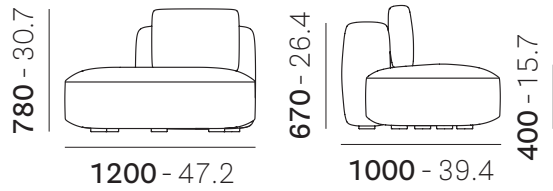

JEFF001 - JEFF002 - JEFF003 - JEFF004 - JEFF005 - JEFF006 - JEFF007 - JEFF008 - JEFF009 - JEFF010

DESIGN
Patrick Norguet

• JEFF006

Disassembled
Da assemblare

mc 0,77
ft³ 27.1

42 kg
lb 92.5