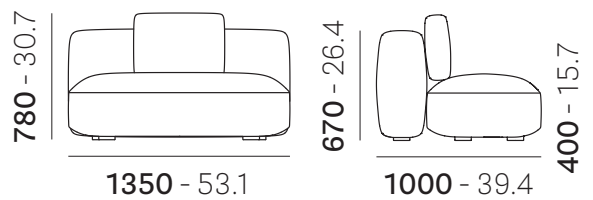

Disassembled  
Da assemblare

mc 0,91  
ft<sup>3</sup> 32.1

54,5 kg  
lb 120.6

• JEFF002

Disassembled  
Da assemblare

mc 1,15  
ft<sup>3</sup> 40.6

64,5 kg  
lb 142.2

Reproduction of this document is strictly prohibited without prior written authorisation from Pedrali SpA. Sizes, weights and finishes may change without previous notice.  
 È vietata la riproduzione del seguente documento senza previa autorizzazione scritta da parte di Pedrali SpA. Dimensioni, pesi e finiture possono variare senza alcun preavviso.