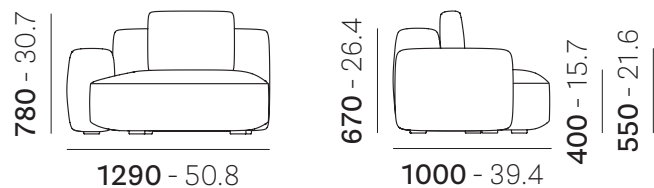

• JEFF004

Disassembled mc 0,95 52,5 kg
Da assemblare ft³ 33,5 lb 13.6