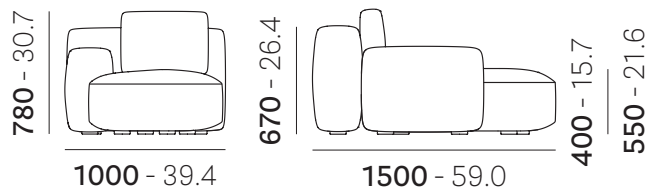

• JEFF008

Disassembled
Da assemblare

mc 0,99
ft³ 34.6

68 kg
lb 149

Reproduction of this document is strictly prohibited without prior written authorisation from Pedrali SpA. Sizes, weights and finishes may change without previous notice.
È vietata la riproduzione del seguente documento senza previa autorizzazione scritta da parte di Pedrali SpA. Dimensioni, pesi e finiture possono variare senza alcun preavviso.

ST_JEFF_JEEF_2022.1