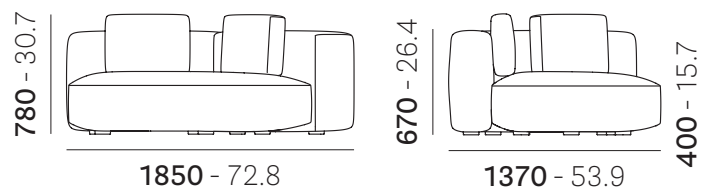

• JEFF010

Disassembled **mc 1,67** **80 kg**
Da assemblare ft³ 59.9 lb 176

Reproduction of this document is strictly prohibited without prior written authorisation from Pedrali SpA. Sizes, weights and finishes may change without previous notice.
È vietata la riproduzione del seguente documento senza previa autorizzazione scritta da parte di Pedrali SpA. Dimensioni, pesi e finiture possono variare senza alcun preavviso.

ST_JEFF_JEEF_2022.1