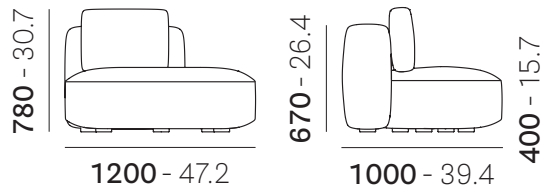

• JEFF007

Disassembled
Da assemblare

mc 0,77
ft³ 27.1

42 kg
lb 92.5