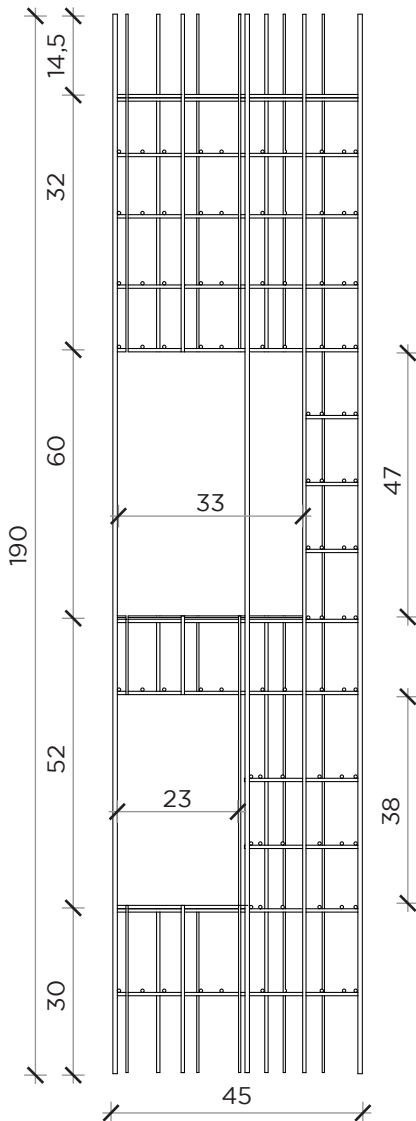

FRONTE | FRONT

METRICA WINE

Libreria | Bookshelves

Designer: Ctrlzak
Anno | Year: 2022
Materiali | Materials: Struttura in metallo verniciato con ripiani in vetro | Painted metal structure with glass shelves