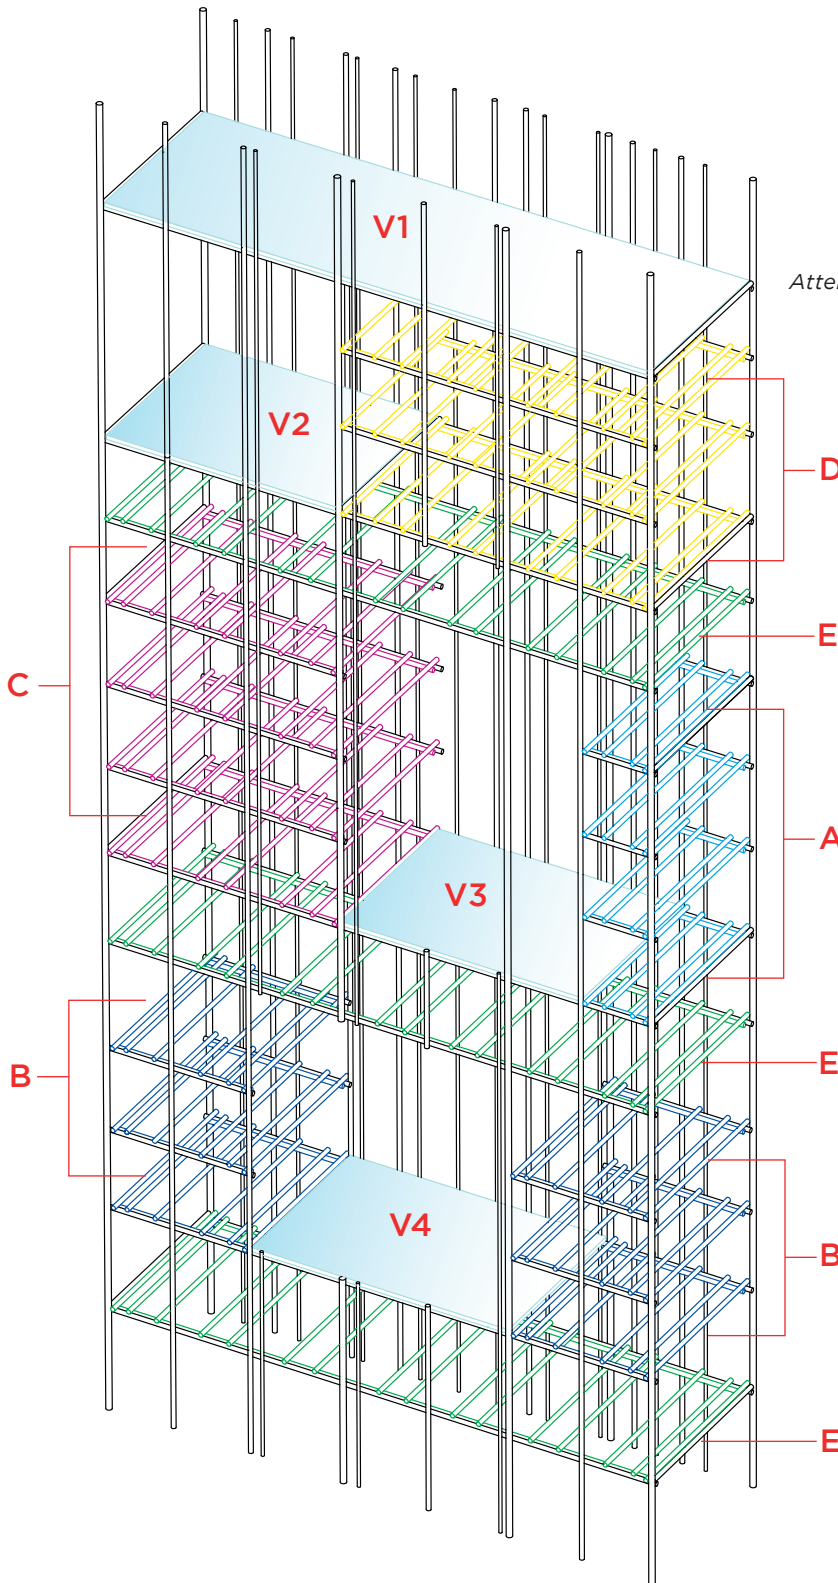

### METRICA WINE "A"

**1.** Posizionare la struttura e fissarla a parete come da istruzioni della METRICA

**1.** Position the structure and fix it to the wall as per METRICA instructions

**2.** Inserire i ripiani a griglia seguendo lo schema. Attenzione: Assicurarsi che le griglie porta bottiglie siano sempre centrate al relativo vano di accesso

**2.** Insert the grid shelves according to the diagram Attention: make sure that the bottle racks are always centered on the relative access compartment

**3.** Inserire i ripiani in vetro seguendo lo schema

**3.** Insert glass shelves according to the diagram