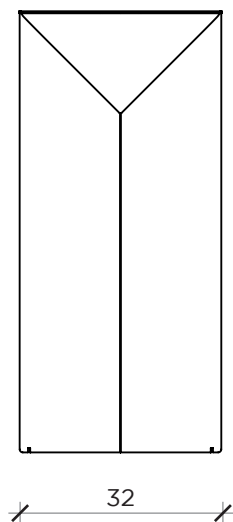

PIANTA | *PLAN*

PIANTA | *PLAN*

FRONTE | *FRONT*

LATO | *SIDE*

FRONTE | *FRONT*

LATO | *SIDE*

UCCIO

Sgabello | *Stool*

Designer: Idelfonso Colombo
Anno | Year: 2024
Materiali | Materials: Sgabello in alluminio verniciato | *Painted aluminum stool*