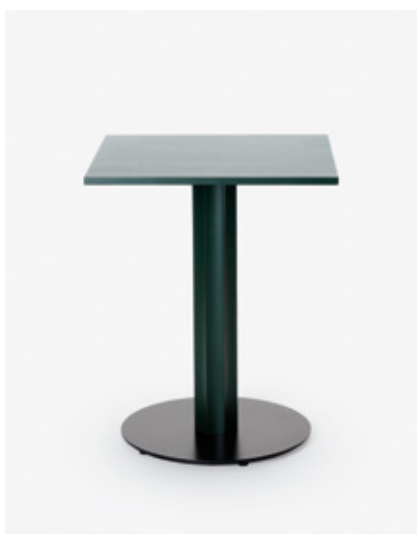

OC

Mentsen, 2020

OC ø600, A1. Candid, A9

OC

Mentsen, 2020

OC Tavolo circolare Circular table
ø. 600 / 750 mm H.750 mm

OC Tavolo quadrato Square table
WxD. 600x600 mm H.750 mm

OC Tavolo da bar Bar table
ø. 600 H.1100 mm

OC Tavolino Coffee table
ø. 750 mm H.350 mm

Legno Wood

A1, A2, A3, A4, A9

OC ø750, A1

OC ø600, A1

OC 600x600, frassino laccato (ordine speciale)
lacquered ash (special order)

OC bar, A2

OC tavolino coffee table, A1