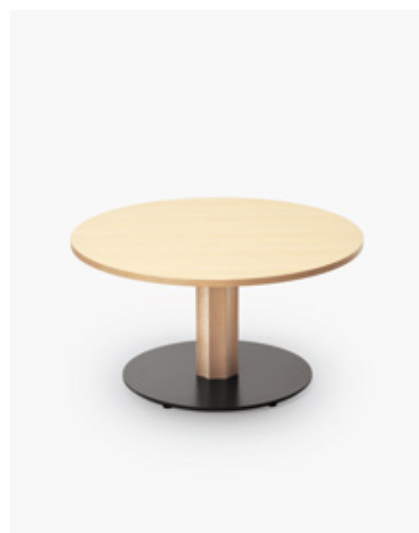

OC

Mentsen, 2020

OC ø600, A1. Candid, A9

OC

Mentsen, 2020

OC Tavolo circolare Circular table
ø. 600 / 750 mm H.750 mm

OC Tavolo quadrato Square table
WxD. 600x600 mm H.750 mm

OC Tavolo da bar Bar table
ø. 600 H.1100 mm

OC Tavolino Coffee table
ø. 750 mm H.350 mm

Legno Wood

A1, A2, A3, A4, A9

OC ø750, A1

OC ø600, A1

OC 600x600, frassino laccato (ordine speciale)
lacquered ash (special order)

OC bar, A2

OC tavolino coffee table, A1