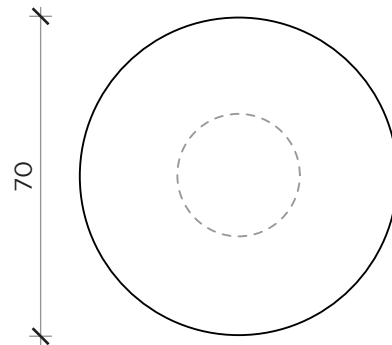

PIANTA | PLAN

OLO 30

FRONTE | FRONT

PIANTA | PLAN

OLO 70

FRONTE | FRONT

PIANTA | PLAN

OLO 50

FRONTE | FRONT

PIANTA | PLAN

OLO 100

FRONTE | FRONT

OLO

Tavolino | Coffee table

Designer: Antonio Facco  
Anno | Year: 2020  
Materiali | Materials: Tavolino in cemento o legno | Monolithic or wood coffee table