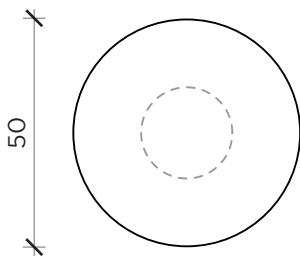

PIANTA | PLAN

OLO 30

FRONTE | FRONT

PIANTA | PLAN

OLO 70

FRONTE | FRONT

PIANTA | PLAN

OLO 50

FRONTE | FRONT

PIANTA | PLAN

OLO 100

FRONTE | FRONT

OLO

Tavolino | Coffee table

Designer: Antonio Facco  
Anno | Year: 2020  
Materiali | Materials: Tavolino in cemento o legno | Monolithic or wood coffee table