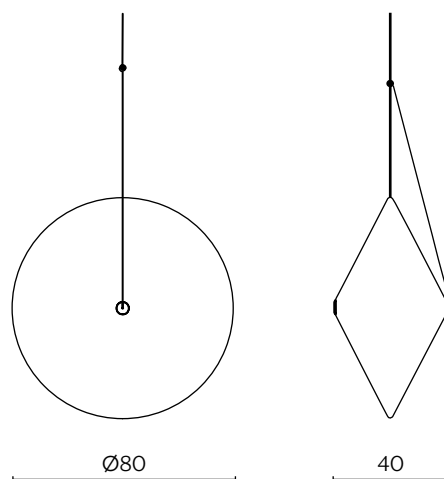

DIMENSIONI | DIMENSIONS

a sospensione / pending lamp

lunghezza | width: 80 cm

larghezza | depth: 40 cm

altezza | height: 80 cm

+1,5m cavo/cable

con basamento / with base

lunghezza | width: 80 cm

larghezza | depth: 53 cm

altezza | height: 200 cm

FINITURE STRUTTURA | STRUCTURE FINISHES

POLIETILENE RICICLATO | RECYCLED POLYETHYLENE

White Moon