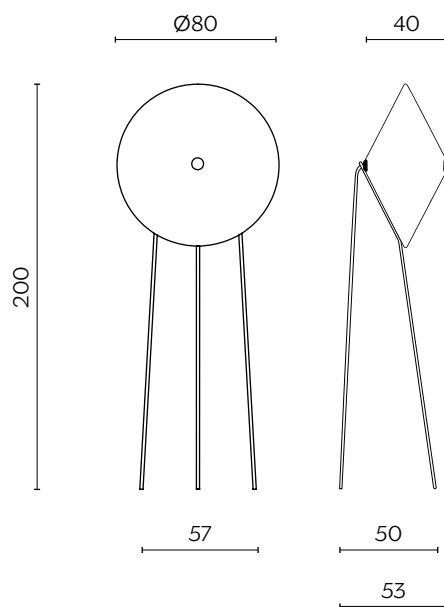

RIFICOLONA

by e-ggs

Rificolona nasce appesa a un filo e da qui la sua indole giocosa e creativa, a partire dai materiali: il paralume realizzato al 100% in polietilene riciclato ruota dialogando con la luce, spruzzato in trasparenza per modellarne la densità. Rificolona sorvola con delicatezza gli elementi del tuo living, inclinandosi a seconda delle necessità o della luce desiderata in quel preciso momento della giornata.

DIMENSIONI | DIMENSIONS

a sospensione / pending lamp

lunghezza | width: 80 cm

larghezza | depth: 40 cm

altezza | height: 80 cm

+1,5m cavo/cable

con basamento / with base

lunghezza | width: 80 cm

larghezza | depth: 53 cm

altezza | height: 200 cm

FINITURE STRUTTURA | STRUCTURE FINISHES

POLIETILENE RICICLATO | RECYCLED POLYETHYLENE

White Moon