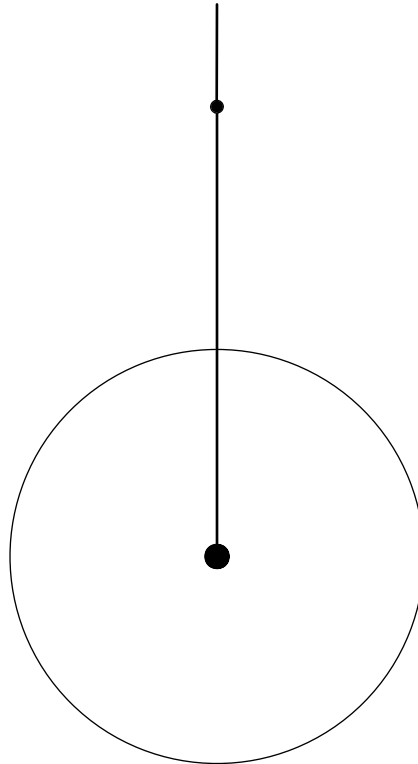

RIFICOLONA

by e-ggs

Rificolona nasce appesa a un filo e da qui la sua indole giocosa e creativa, a partire dai materiali: il paralume realizzato al 100% in polietilene riciclato ruota dialogando con la luce, spruzzato in trasparenza per modellarne la densità. Rificolona sorvola con delicatezza gli elementi del tuo living, inclinandosi a seconda delle necessità o della luce desiderata in quel preciso momento della giornata.

Rificolona arrives hanging by a thread, to share a playful and creative spirit embodied by its materials: the shade, crafted entirely from recycled polyethylene, rotates in dialogue with the light, its density modified with a transparent spray. Rificolona delicately hovers over the elements in your living space, tilting according to necessity or the light desired at any given time of day.

DIMENSIONI | DIMENSIONS

a sospensione / pending lamp

lunghezza | width: 80 cm

larghezza | depth: 40 cm

altezza | height: 80 cm

+1,5m cavo/cable

con basamento / with base

lunghezza | width: 80 cm

larghezza | depth: 53 cm

altezza | height: 200 cm

FINITURE STRUTTURA | STRUCTURE FINISHES

POLIETILENE RICICLATO | RECYCLED POLYETHYLENE

White Moon