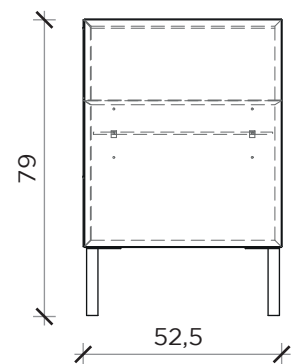

PIANTA | PLAN

FRONTE | FRONT

LATO | SIDE

RITRATTI

Credenza | Sideboard

Designer: Marzia Dainelli / Leo Dainelli
 Anno | Year: 2017
 Materiali | Materials: Credenza in MDF placcato in legno con finitura lucida e opaca, con gambe in metallo e ripiani in vetro |
 Wood laminated MDF sideboard with glossy and matt finish, with metal legs and glass shelves

PIANTA | PLAN

FRONTE | FRONT

LATO | SIDE

RITRATTI

Madia | Cabinet

Designer: Marzia Dainelli / Leo Dainelli
 Anno | Year: 2017
 Materiali | Materials: Credenza in MDF placcato in legno con finitura lucida e opaca, con gambe in metallo e ripiani in vetro |
 Wood laminated MDF sideboard with glossy and matt finish, with metal legs and glass shelves