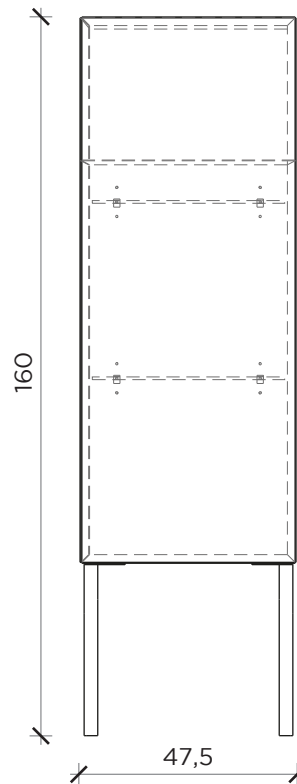

PIANTA | PLAN

FRONTE | FRONT

LATO | SIDE

RITRATTI

Credenza | Sideboard

Designer: Marzia Dainelli / Leo Dainelli
 Anno | Year: 2017
 Materiali | Materials: Credenza in MDF placcato in legno con finitura lucida e opaca, con gambe in metallo e ripiani in vetro |
 Wood laminated MDF sideboard with glossy and matt finish, with metal legs and glass shelves

PIANTA | PLAN

FRONTE | FRONT

LATO | SIDE

RITRATTI

Madia | Cabinet

Designer: Marzia Dainelli / Leo Dainelli
 Anno | Year: 2017
 Materiali | Materials: Credenza in MDF placcato in legno con finitura lucida e opaca, con gambe in metallo e ripiani in vetro |
 Wood laminated MDF sideboard with glossy and matt finish, with metal legs and glass shelves