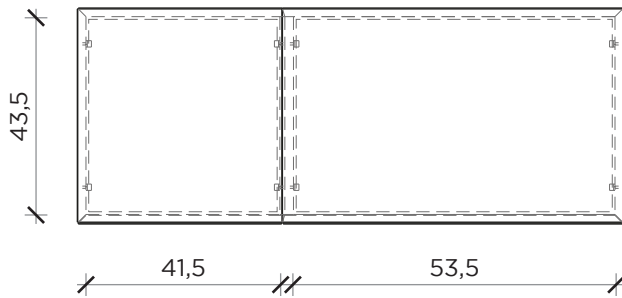

PIANTA | PLAN