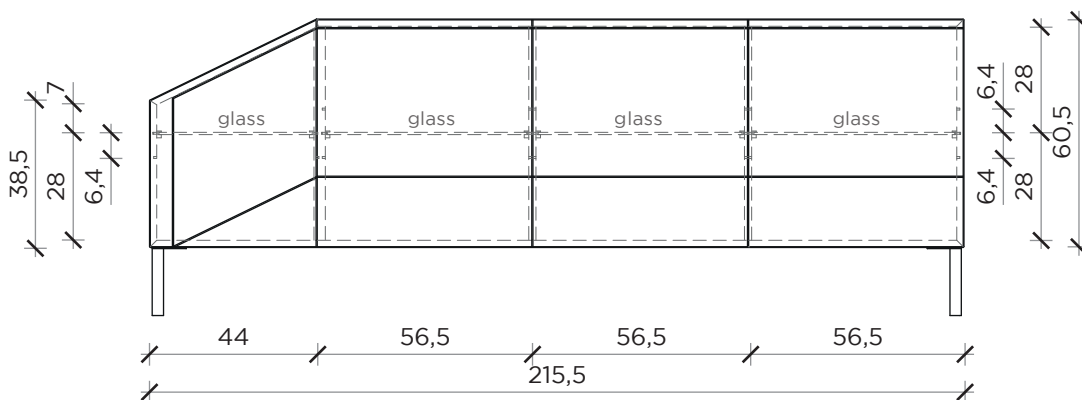

PIANTA | PLAN

FRONTE | FRONT

LATO | SIDE

RITRATTI

Credenza | Sideboard

Designer: Marzia Dainelli / Leo Dainelli
 Anno | Year: 2017
 Materiali | Materials: Credenza in MDF placcato in legno con finitura lucida e opaca, con gambe in metallo e ripiani in vetro |
 Wood laminated MDF sideboard with glossy and matt finish, with metal legs and glass shelves

PIANTA | PLAN

FRONTE | FRONT

LATO | SIDE

RITRATTI

Madia | Cabinet

Designer: Marzia Dainelli / Leo Dainelli
 Anno | Year: 2017
 Materiali | Materials: Credenza in MDF placcato in legno con finitura lucida e opaca, con gambe in metallo e ripiani in vetro |
 Wood laminated MDF sideboard with glossy and matt finish, with metal legs and glass shelves