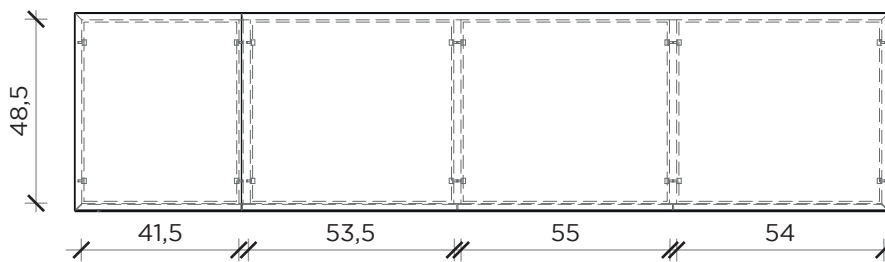

PIANTA | PLAN

FRONTE | FRONT

LATO | SIDE

RITRATTI

Credenza | Sideboard

Designer: Marzia Dainelli / Leo Dainelli
 Anno | Year: 2017
 Materiali | Materials: Credenza in MDF placcato in legno con finitura lucida e opaca, con gambe in metallo e ripiani in vetro |
 Wood laminated MDF sideboard with glossy and matt finish, with metal legs and glass shelves

PIANTA | PLAN

FRONTE | FRONT

LATO | SIDE

RITRATTI

Madia | Cabinet

Designer: Marzia Dainelli / Leo Dainelli
 Anno | Year: 2017
 Materiali | Materials: Credenza in MDF placcato in legno con finitura lucida e opaca, con gambe in metallo e ripiani in vetro |
 Wood laminated MDF sideboard with glossy and matt finish, with metal legs and glass shelves