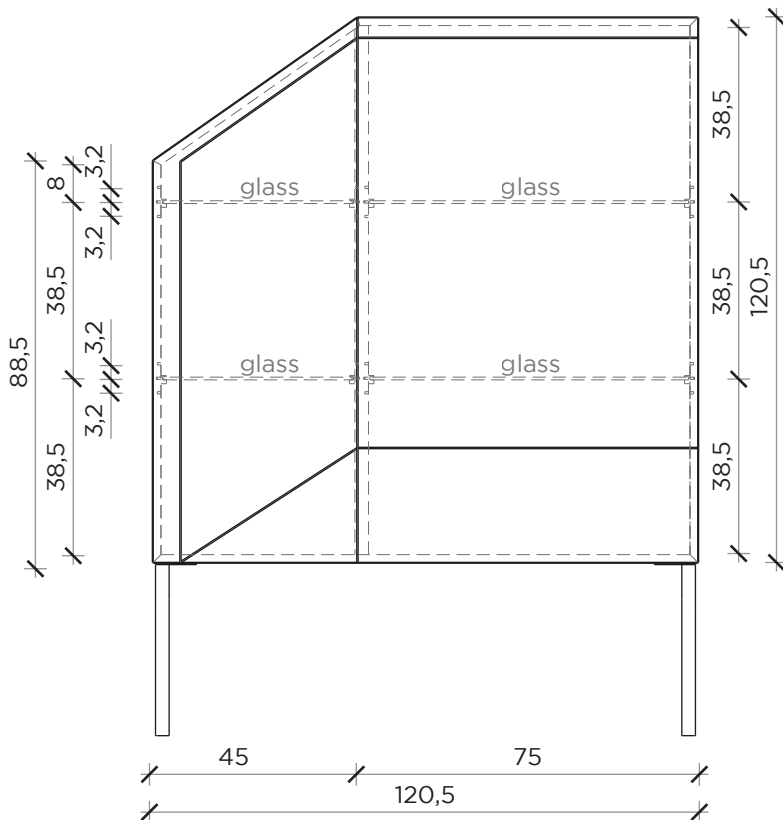

PIANTA | PLAN

FRONTE | FRONT

LATO | SIDE

RITRATTI

Credenza | Sideboard

Designer: Marzia Dainelli / Leo Dainelli
 Anno | Year: 2017
 Materiali | Materials: Credenza in MDF placcato in legno con finitura lucida e opaca, con gambe in metallo e ripiani in vetro |
 Wood laminated MDF sideboard with glossy and matt finish, with metal legs and glass shelves

PIANTA | PLAN

FRONTE | FRONT

LATO | SIDE

RITRATTI

Madia | Cabinet

Designer: Marzia Dainelli / Leo Dainelli
 Anno | Year: 2017
 Materiali | Materials: Credenza in MDF placcato in legno con finitura lucida e opaca, con gambe in metallo e ripiani in vetro |
 Wood laminated MDF sideboard with glossy and matt finish, with metal legs and glass shelves