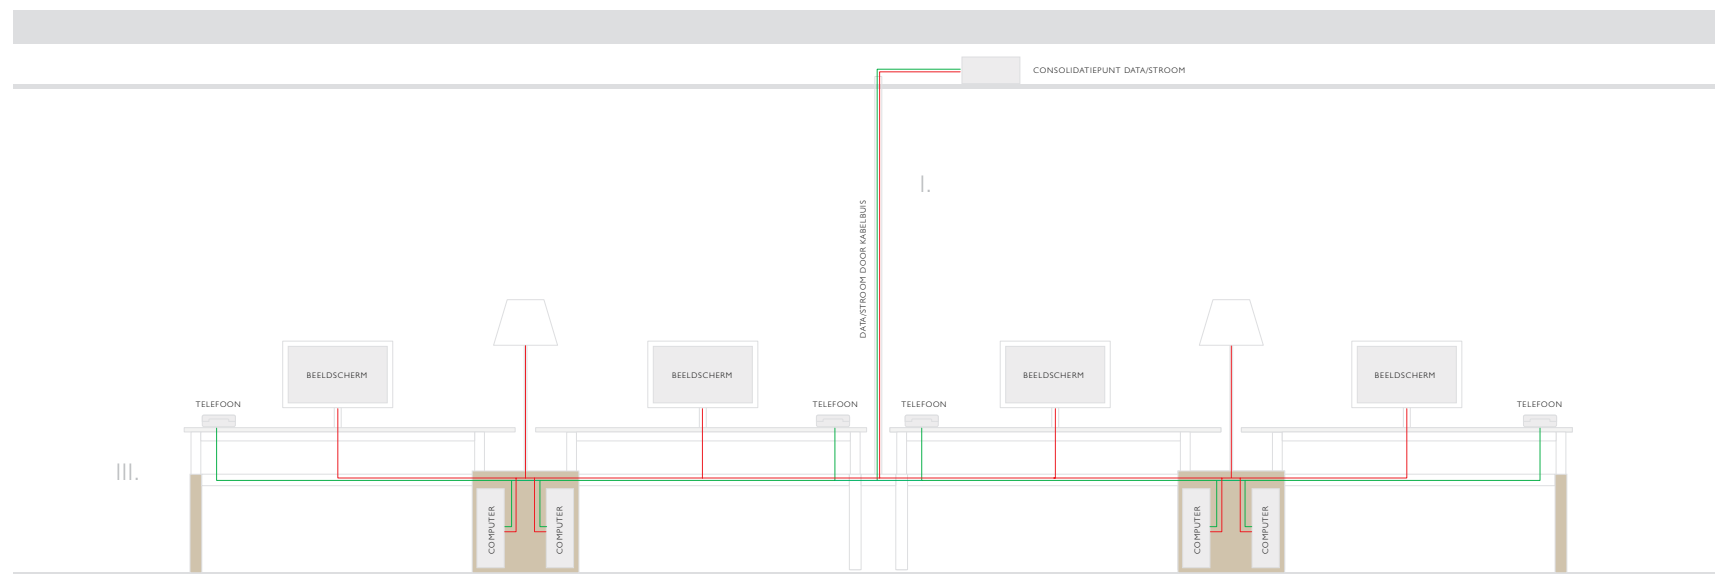

General

- › Rectangular frame combined with melamine (cabinet) elements
- › 7 year warranty on the legs
- › Scenarios is in line with the Markant MSA structure

Dimensions

Breedte van de poot / cm	Hoogtes / cm
	HV 62 - 85
	HV / Elektrisch
Single (80 cm)	✓
Combi (2 x 75 cm)	✓
Combi Standalone (2 x 75 cm)	✓

KOPPELING KABELGOTEN

De kabelkanalen lopen door in de kasten en zijn eenvoudig toegankelijk. Deze bevinden zich onder de uitneembare plint en zijn naar keuze leverbaar in RVS-look of houtprint. De kabelkanalen lopen door als er meerdere kasten tegen elkaar geplaatst worden, waardoor iedere denkbare configuratie is te voorzien van een optimale kabelinfrastructuur. Het bekabelingsconcept is gepatenteerd door Markant.

BEKABELING OP NIVEAU

De bekabeling naar de werkplek speelt zich af op meerdere niveaus.

In kantooromgevingen wordt de bekabeling veelal aangevoerd uit de wand- of plintgoten.

Het nadeel hiervan is dat werkplekken daardoor altijd gesitueerd moeten worden langs de wand of aan de raamzijde.

Binnen Scenarios kan bekabeling op drie niveaus worden aangevoerd.

- I. Vanuit het plafond met de kabelkolom
- II. Vanuit de computervloer in de 'cabinets' of 'cubes'
- III. Vanuit de wand in de integrale kabelkanalen onder de werkplekken