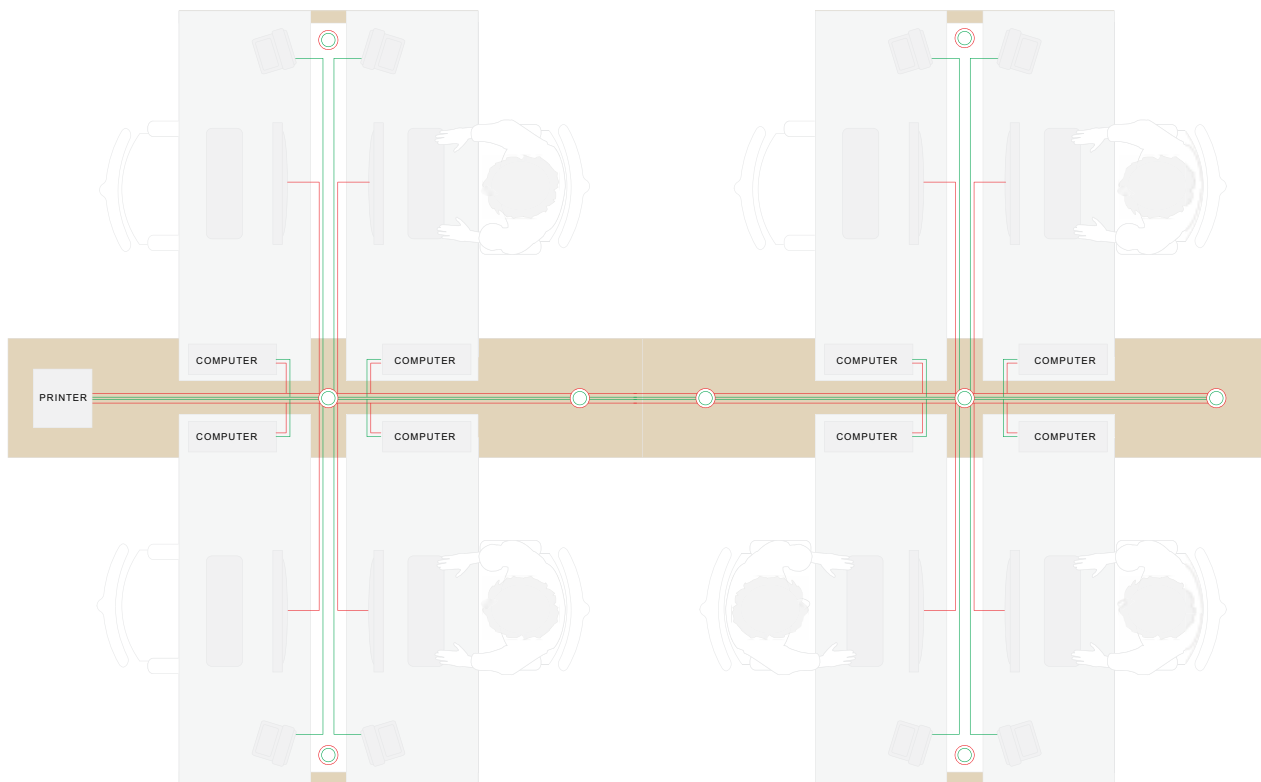

BEKABELING EN INRICHTING

Twee fenomenen die in eerste instantie niet zoveel met elkaar van doen lijken te hebben. Bij een nieuwe werkruimte is het veelal de ICT-afdeling die de keuze maakt voor het netwerk en de aansluitingen verzorgt. Nadat de bureaus zijn geplaatst blijkt vaak dat de hoeveelheid kabels op de werkplek niet goed kan worden verwerkt.

Scenarios integreert deze twee werelden op een perfecte wijze. Scenarios is ontworpen met in het achterhoofd het schrikbeeld van kabelkluwen op en onder de werkplek. Een onzichtbaar netwerk van afsluitbare kabelkanalen verbindt de werkplekken en levert een goed georganiseerde kabelschone werkplek op.