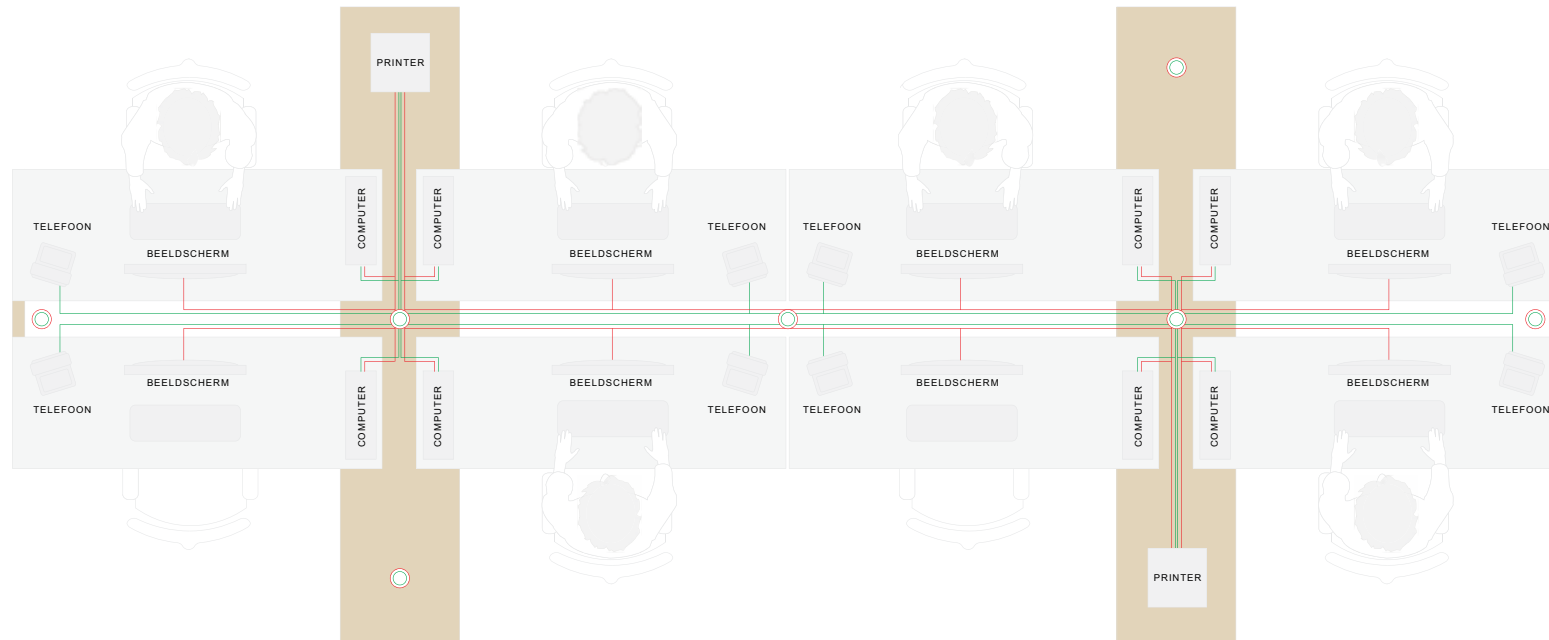

GRENZELOZE INRICHTING

U bent vrij om de werkplekken in de ruimte te plaatsen, zonder rekening te houden met de vaste E-installatie in het gebouw. Kabels worden vanuit het plafond via de kabelkolom naar de werkplekken geleid of via een van de andere kabelingangspunten in Scenarios.

De ICT afdeling zal het Scenarios programma direct omarmen. Binnen Scenarios zijn zij in staat om de data eenvoudig en gestructureerd aan te leggen. Bij aanpassingen in de toekomst kunnen zij snel en accuraat handelen zodat medewerkers weer snel aan het werk kunnen en minimale hinder ondervinden.

- Kabelingangspunt
- Stroom
- Data