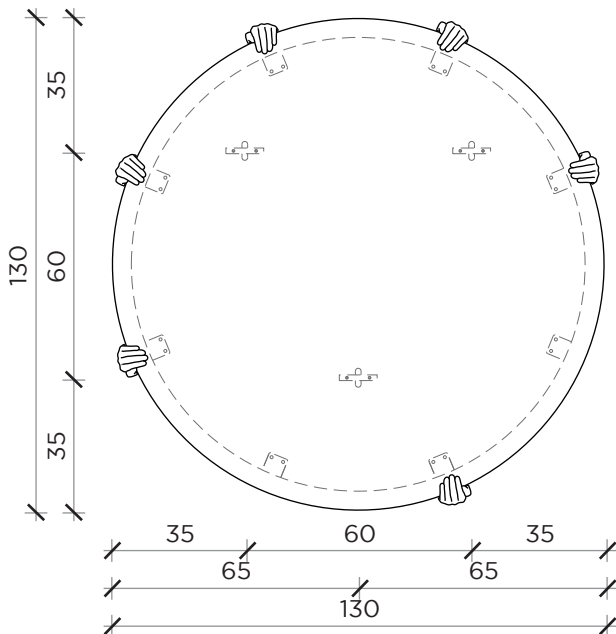

FRONTE | FRONT