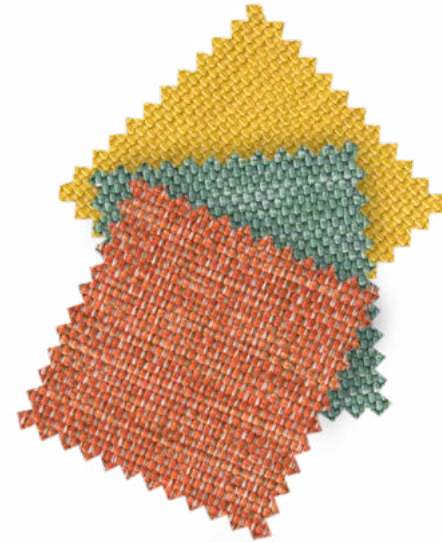

'Ontworpen met een circulaire gedachte.'

Vanaf het eerste idee groen

Bij Markant weten we al heel lang dat modulair meubilair de duurzame weg naar de toekomst is. Op deze manier kunnen we met minder onderdelen meer meubilair. Gunstig voor het milieu, gunstig voor je meubel.

Flexibel in gebruik

Workways is zodanig ontworpen dat het meubel eenvoudig te monteren en te demonteren is. Zo kan je niet alleen makkelijk het ontwerp van je Workways aanpassen en zo de levensduur verlengen, maar kan aan het einde van de cyclus ook eenvoudig alle grondstoffen gescheiden worden.

Markant
circulair